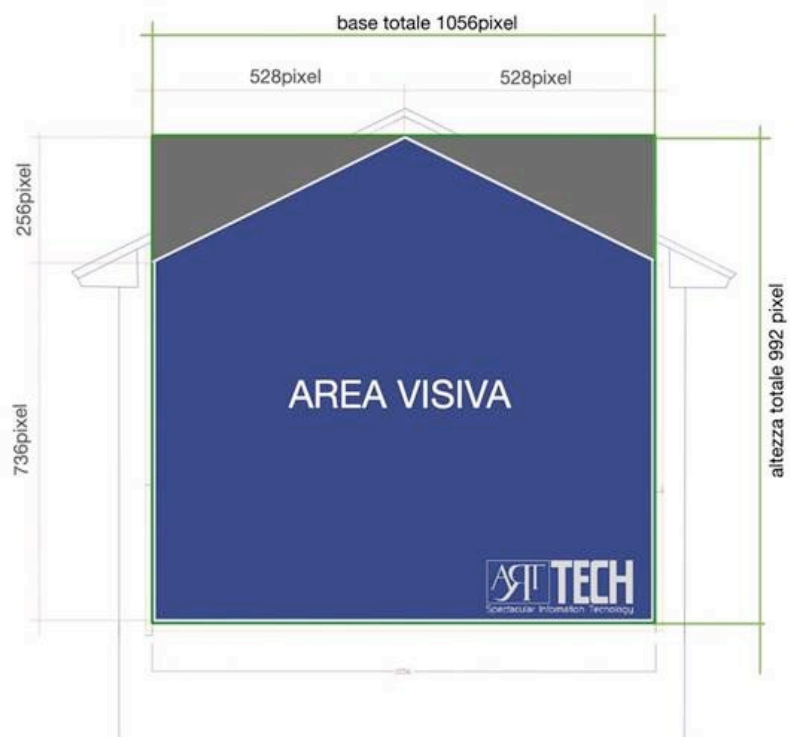

SCHEDA TECNICA LED VIA VIGANO'

1056x992pixel

FORMATO: IMMAGINI FISSE

RISOLUZIONE: ALTA RISOLUZIONE

DIMENSIONE MINIMA CARATTERI: altezza minima 5 pixel e larghezza minima 5 pixel

FORMATO IMMAGINE STATICA:

- Jpeg
- Bmp
- Gif **(no PDF)**

# PIXEL MAP VIGANO'

Accettati media compatibili con Quick Time Player della risoluzione pari all basexaltezza totale