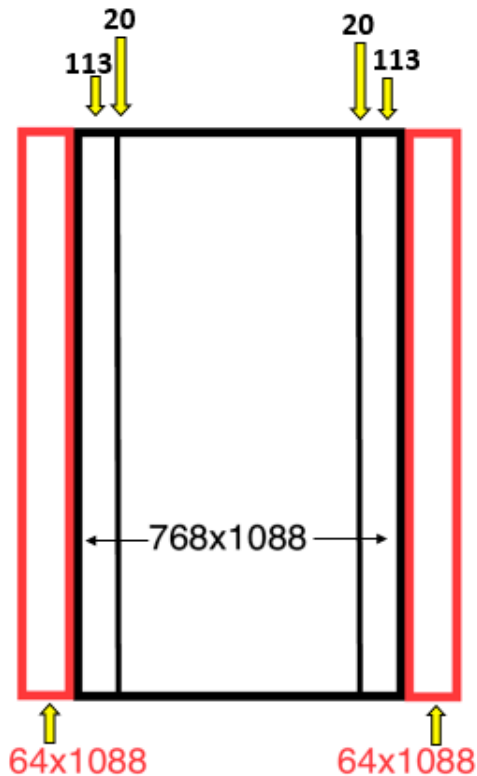

SCHEDA TECNICA LED VIA CAPELLI

N.2 Ledwall (uno di Fronte l'altro)

896x1088 pixel

Legenda immagine:

Riquadro nero: Ledwall Frontale

Riquadro rossi: Ledwall Lateral

FORMATO: IMMAGINI FISSE / MOVIMENTO

RISOLUZIONE: 90 Dpi

DIMENSIONE MINIMA CARATTERI: altezza minima 5 pixel e larghezza minima 5 pixel

FORMATO IMMAGINE STATICA:

- Jpeg
- Bmp
- Gif **(no PDF)**

FORMATO VIDEO:

No Audio

Frames: 24/25/30 per secondo

Formato File: MP4 – Avi– Mov – H264