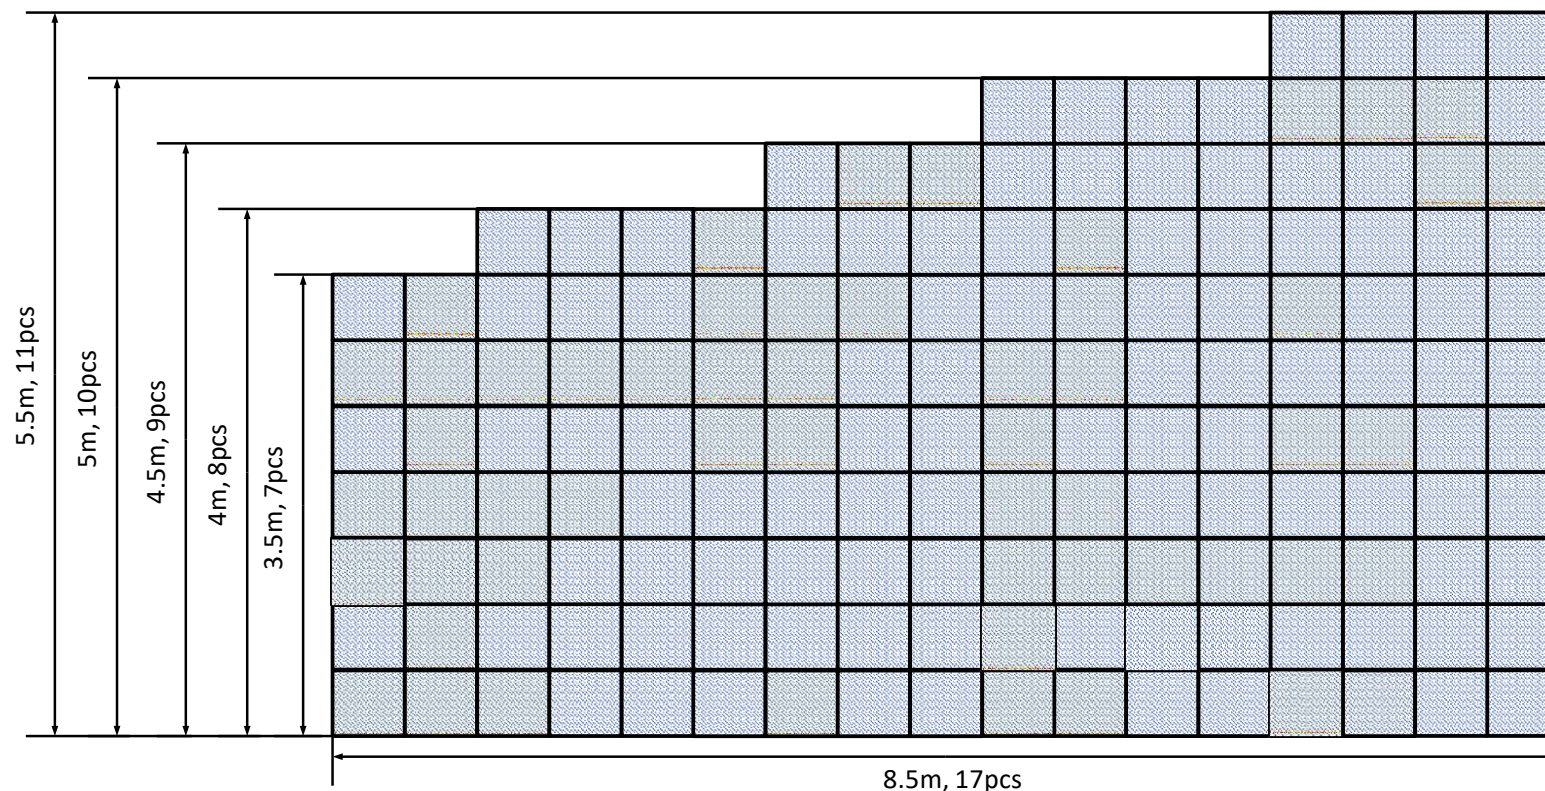

N. 1 LED WALL scale – Fronte Piazza 1

(157 cabinets-irregular size)