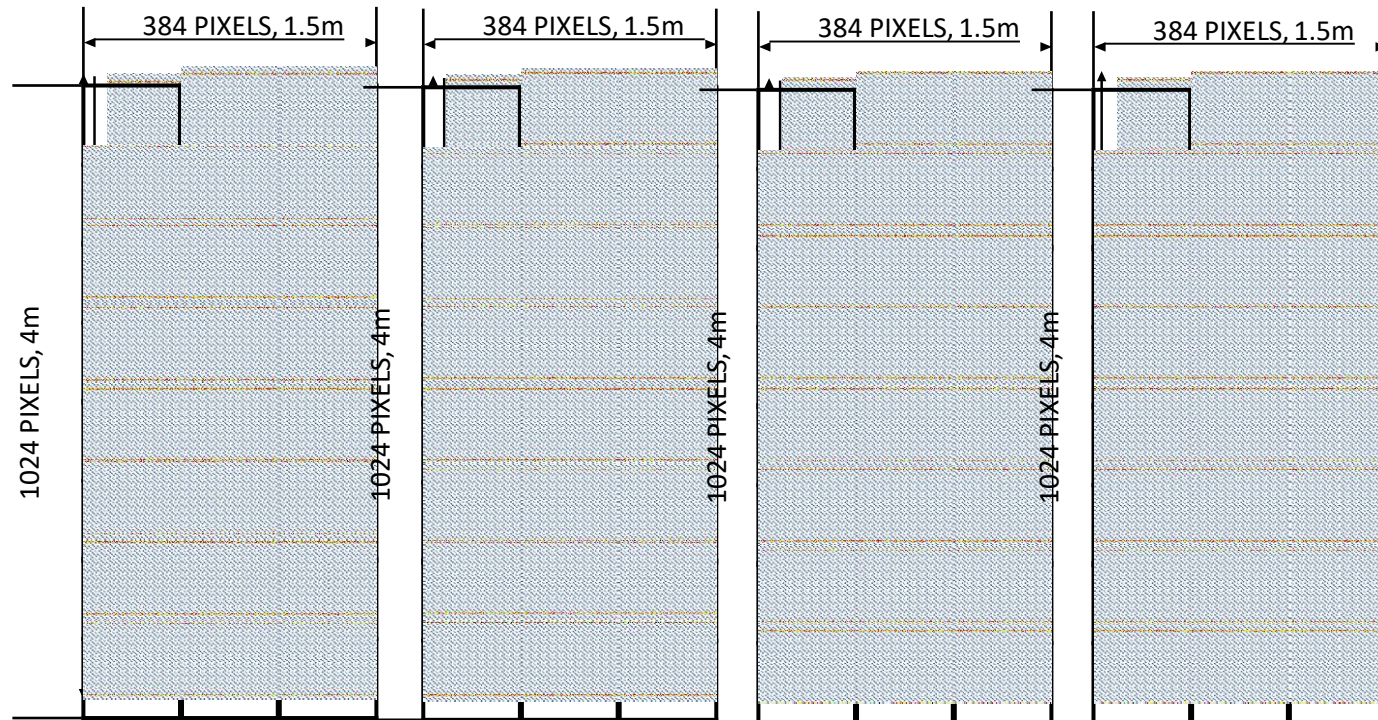

N. 3 COLONNE QUADRATE x 4 facce

LED wall has 4 sides, each 3x8 cab.

DETAILS

- **Tipologia:** colonne quadrate
  4 facce composte da 3x8 cabinet
- **Formato singola faccia:** 1,50x4,00
- **Pixel singola faccia:** 384x1.024 (ogni lato)
- **Formato totale:** 6x4,00
- **Pixel totale impianto:** 1536x1024
- **Formato file:** (1536x1024 pixel): Jpg, Mp4
- **Risoluzione minima:** 70DPI
- **Formato Immagini Massimo:** 12.300 kbps

Inviare i file ai seguenti contatti: opsdooh@mediamond.it
(in caso di file superiori a 10mb, si prega di utilizzare Wetransfer)