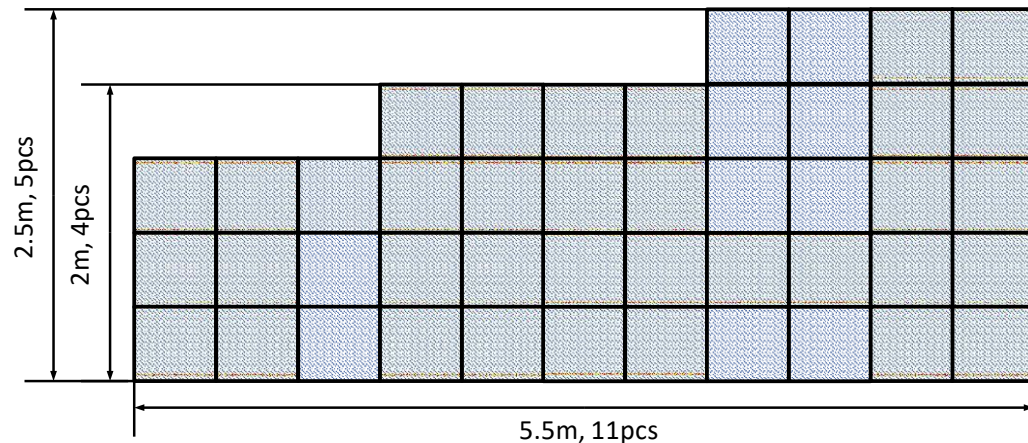

Inviare i file ai seguenti contatti: opsdooh@mediamond.it
(in caso di file superiori a 10mb, si prega di utilizzare Wetransfer)

N. 1 LED WALL - fronte Grandvision

DETAILS

- **Tipologia:** Led Video Wall
- **Formato:** 2,50x4,50
- **Pixel:** 640x1152
- **Formato file:** Jpg, Mp4
- **Risoluzione minima:** 70DPI
- **Formato Immagini Massimo:** 12.300 kbps
- **Ubicazione:** fronte Grandvision

Inviare i file ai seguenti contatti: opsdooh@mediamond.it
(in caso di file superiori a 10mb, si prega di utilizzare Wetransfer)

N 1 Led Wall scale

(106 cabinets-irregular size)

DETAILS

- **Tipologia:** Led Video Wall
- **Formato:** 10x4,0
- **Pixel:** 2560x1024
- **Formato file:** Jpg, Mp4
- **Risoluzione minima:** 70DPI
- **Formato Immagini Massimo:** 1024x1024
- **Ubicazione:** fronte Piazza

Inviare i file ai seguenti contatti: opsdooh@mediamond.it
(in caso di file superiori a 10mb, si prega di utilizzare Wetransfer)

N. 1 LED WALL scale – Fronte Piazza 1

(45 cabinets-irregular size)

DETAILS

- **Tipologia:** Led Video Wall
- **Formato:** 5,50x2,50
- **Pixel:** 1408x640
- **Formato file:** Jpg, Mp4
- **Risoluzione minima:** 70DPI
- **Formato Immagini Massimo:** 12.300 kbps
- **Ubicazione:** lato scala 1