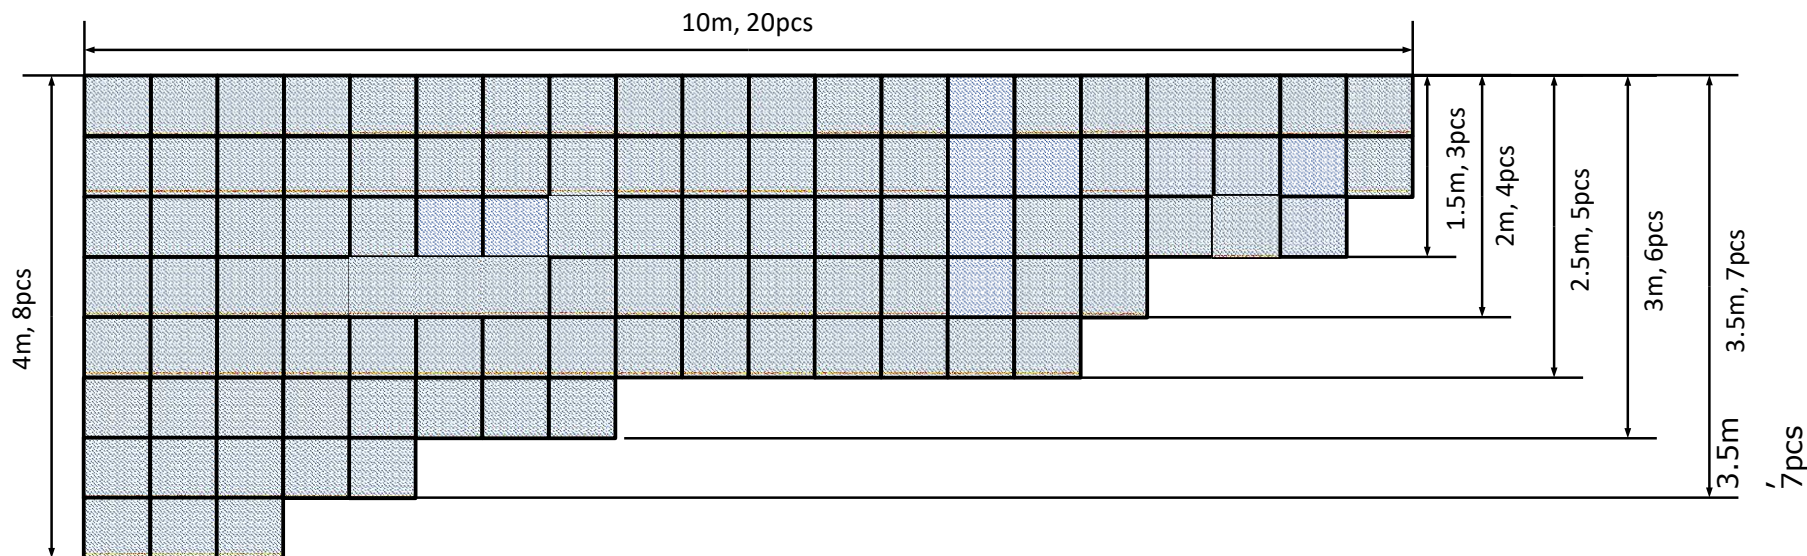

N 1 Led Wall scale

(106 cabinets-irregular size)