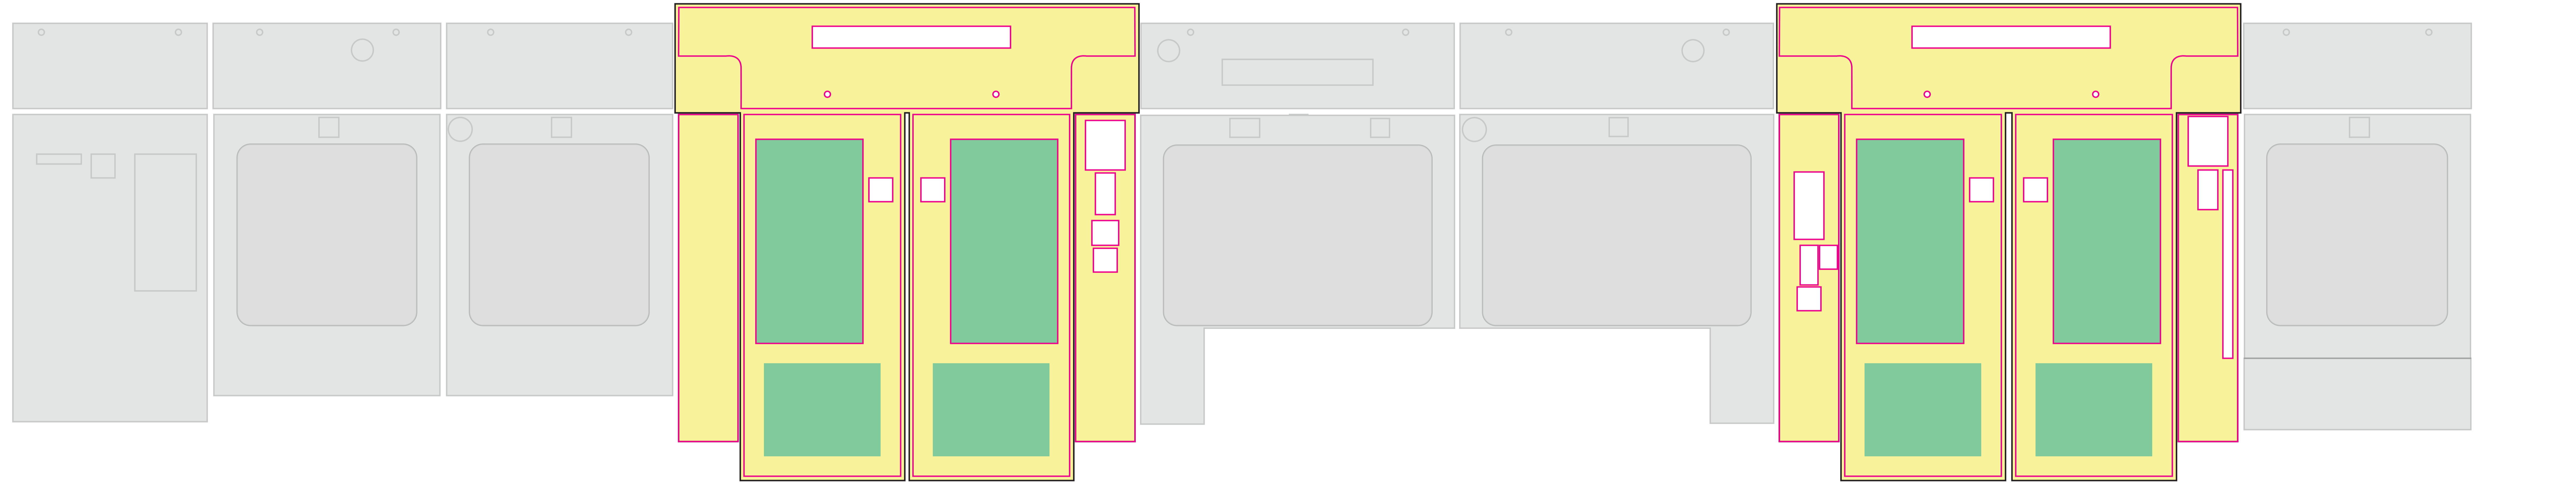

Vagone 1 (CassaB)

Scala 1:10

Banchina

- Area decorabile con grafica
- Area decorabile con grafica e testi
- Area da graficare per abbondanza applicazione
- Visibile finito

- Tracciare i testi in modo da evitare che i font vengano reinterpretati diversamente
- Immagini TIFF, min 720dpi - max 1000dpi (perchè lavoriamo in scala 1:10)
- Non posizionare eventuali QRCode o testi estremamente piccoli sui vetri, il materiale utilizzato è forato, potrebbe comprometterne la leggibilità
- Salvare e inviare il file Illustrator in CMYK con rispettivi Links per le immagini

Lato A

Lato B

Binari

Vagone 2

Inviare i file ai seguenti contatti (in caso di file superiori a 10 Mb si prega di utilizzare Wetransfer): lorenza.lucchini@mediamond.it - roberto.peduto@mediamond.it