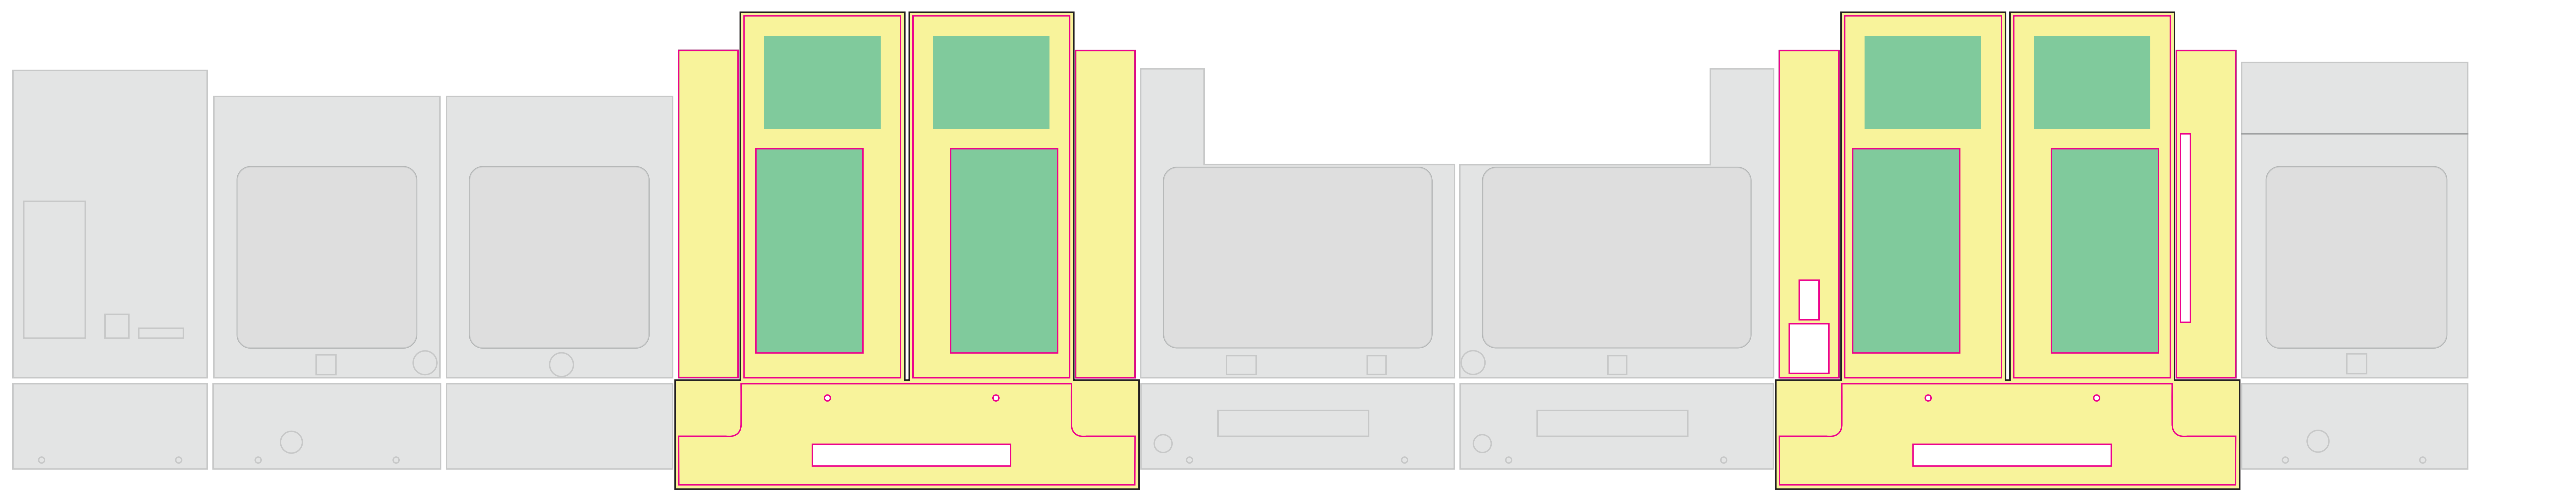

Vagone 1 (CassaB)

Scala 1:10

Banchina

- Area decorabile con grafica
- Area decorabile con grafica e testi
- Area da graficare per abbondanza applicazione
- Visibile finito

- Tracciare i testi in modo da evitare che i font vengano reinterpretati diversamente
- Immagini TIFF, min 720dpi - max 1000dpi (perchè lavoriamo in scala 1:10)
- Non posizionare eventuali QRCode o testi estremamente piccoli sui vetri, il materiale utilizzato è forato, potrebbe comprometterne la leggibilità
- Salvare e inviare il file Illustrator in CMYK con rispettivi Links per le immagini

Lato A

Lato B

Binari

Vagone 2

Inviare i file ai seguenti contatti (in caso di file superiori a 10 Mb si prega di utilizzare Wetransfer): lorenza.lucchini@mediamond.it - roberto.peduto@mediamond.it