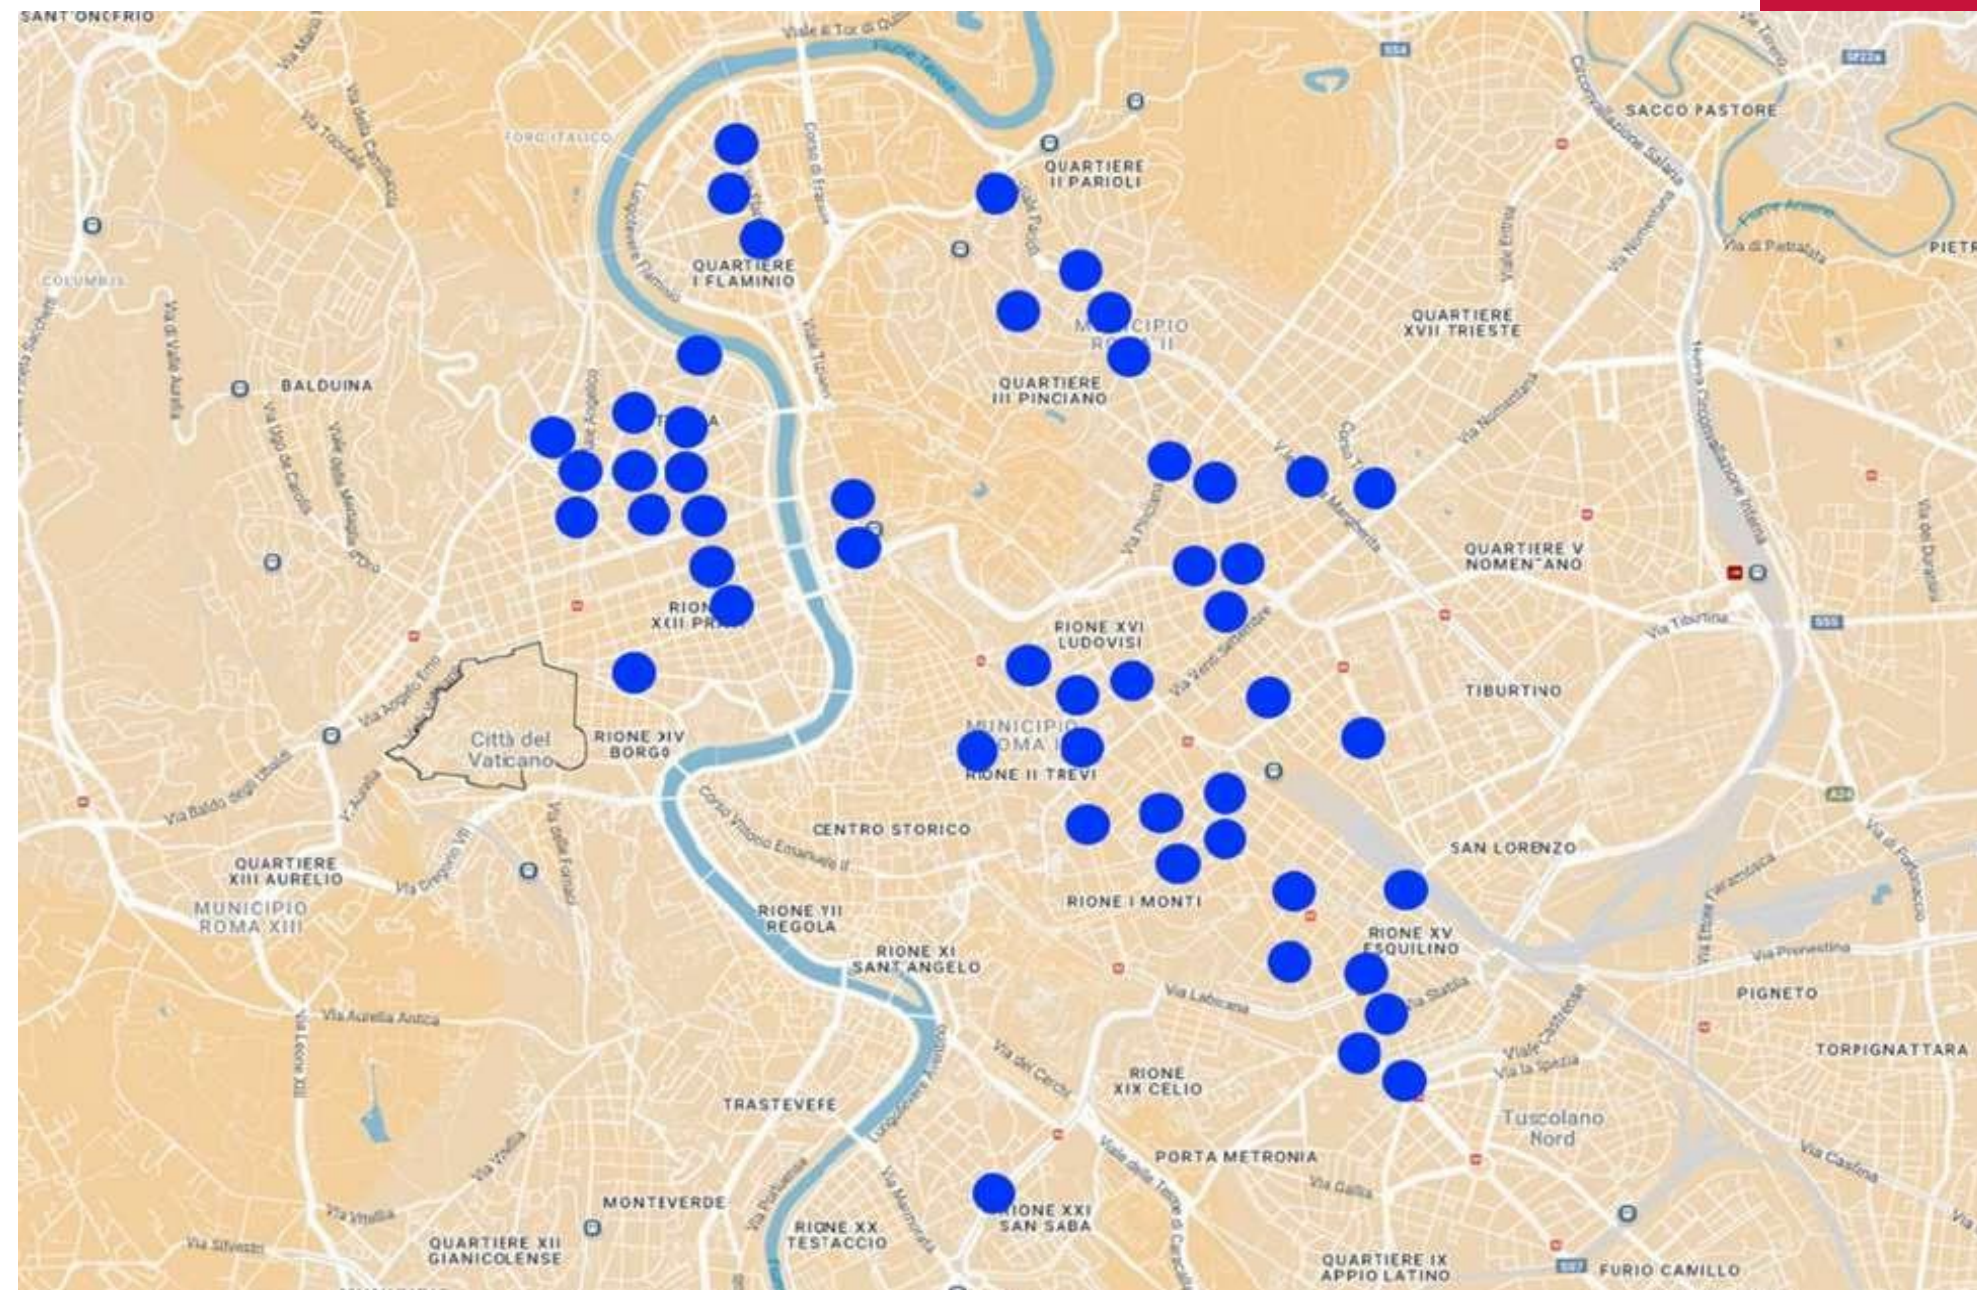

SCHEDA FILE

(Per immagini statiche e dinamiche)

Dimensione impianto: cm 140x200 e 120x180 cm

Definizione grafica (pixel):

416x624px Codec AAC: 4 part 10

(H264)

PROGRAMMI CONSIGLIATI

(Per immagini statiche e dinamiche)

Photoshop, Illustrator, Premiere, After Effects

CONSEGNA FILE

Almeno 6 giorni prima della messa in onda. Roma

06.877.280.20 | operation@pubbliromaitalia.it

Inserire in cc opsdooh@mediamond.it