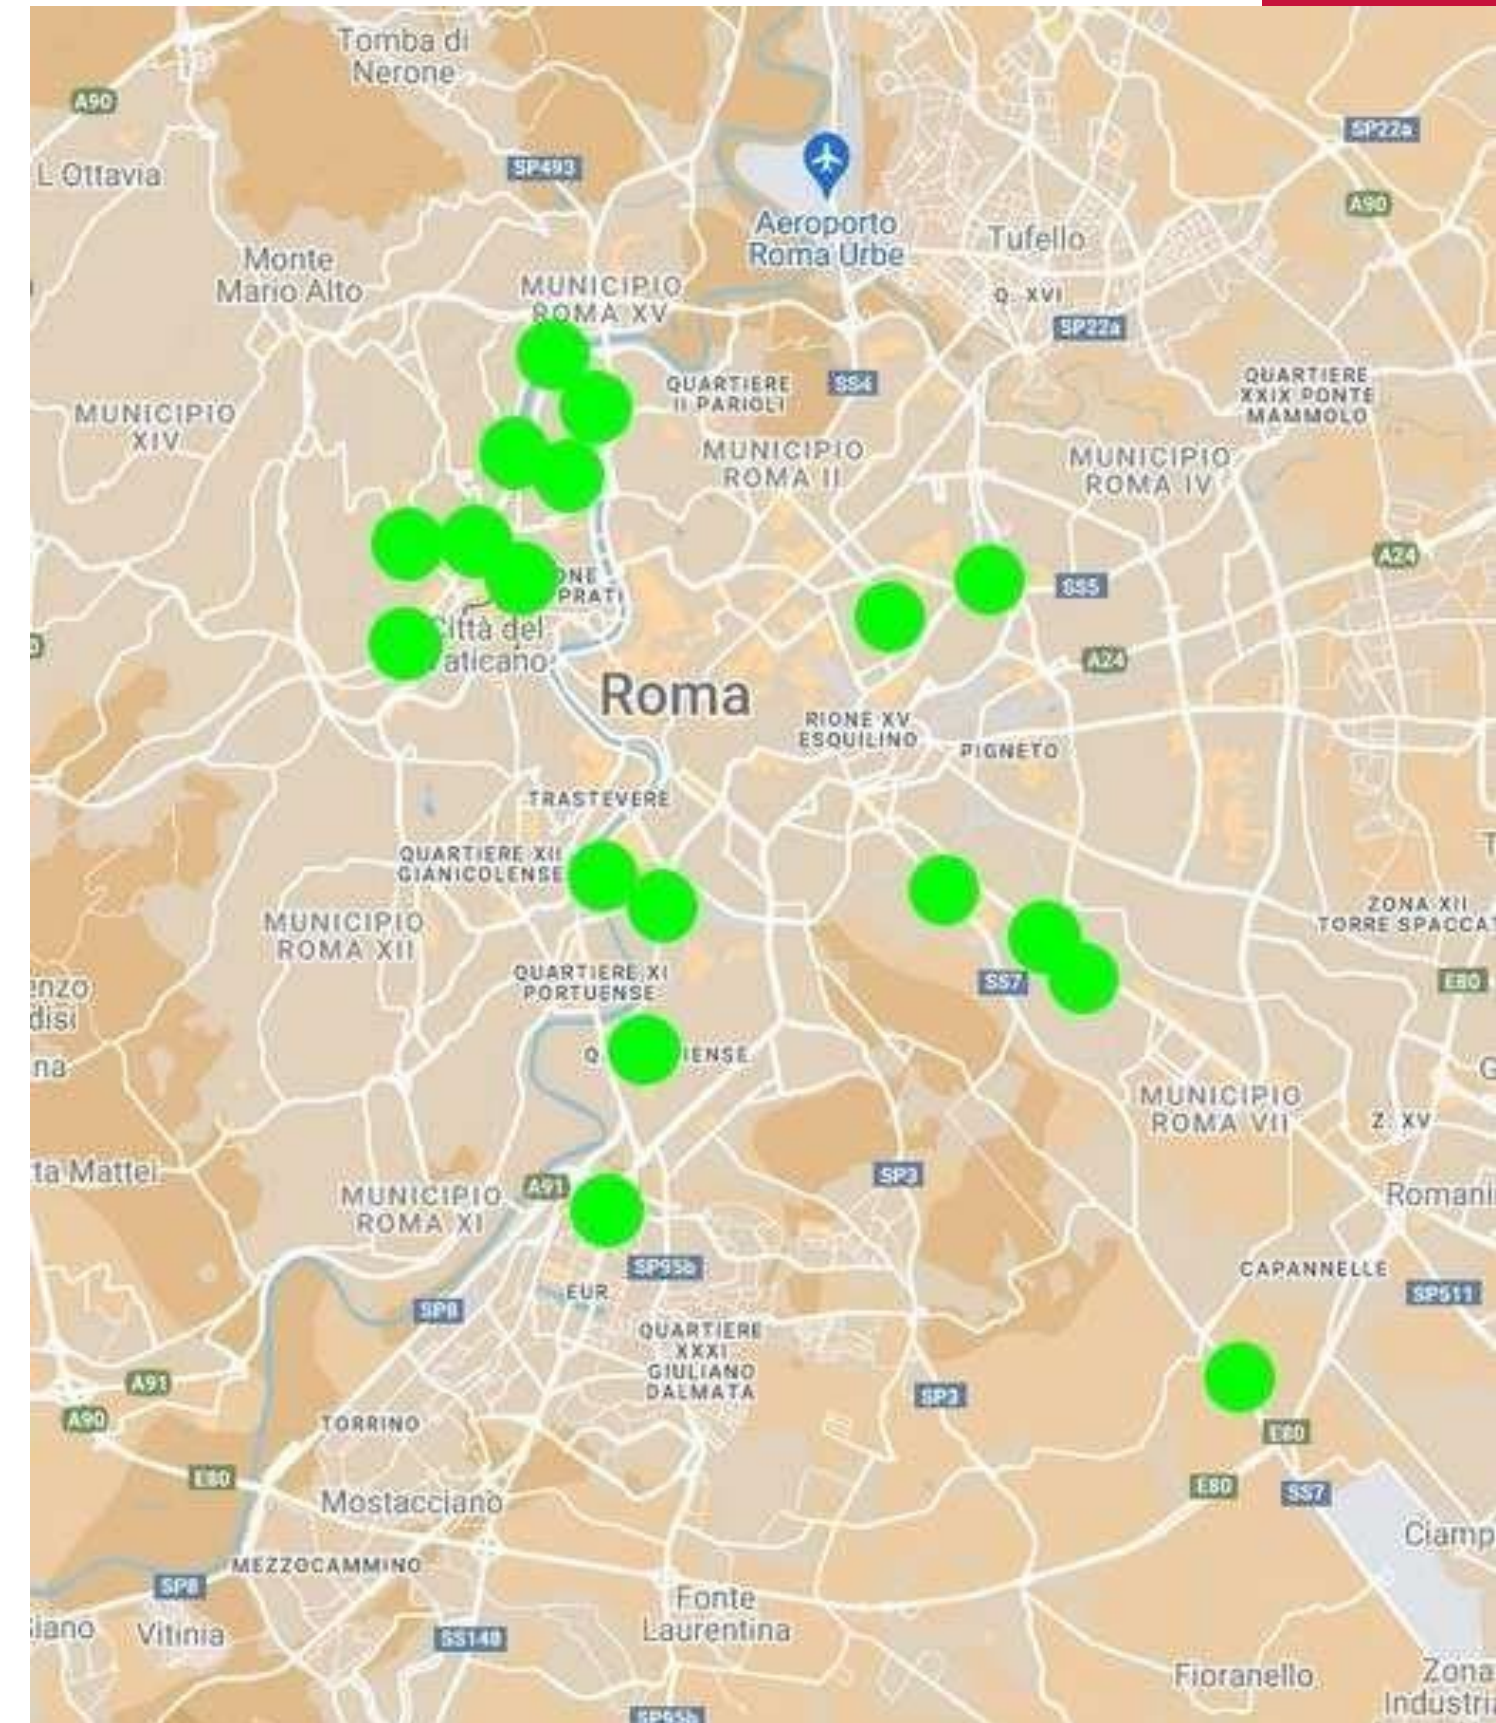

SCHEDA FILE

(Per immagini statiche e dinamiche)

Dimensione impianto: cm 300x200

Definizione grafica (pixel): 768x512 Codec

AAC: 4 part 10(H264) Estensione JPG: loop

Max 6 slot da 10''

PROGRAMMI CONSIGLIATI

(Per immagini statiche e dinamiche)

Photoshop, Illustrator, Premiere, After Effects

CONSEGNA FILE

Almeno 6 giorni prima della messa in onda.

Roma 06.877.280.20 | operation@pubbliromaitalia.it

Inserire in cc opsdooh@mediamond.it