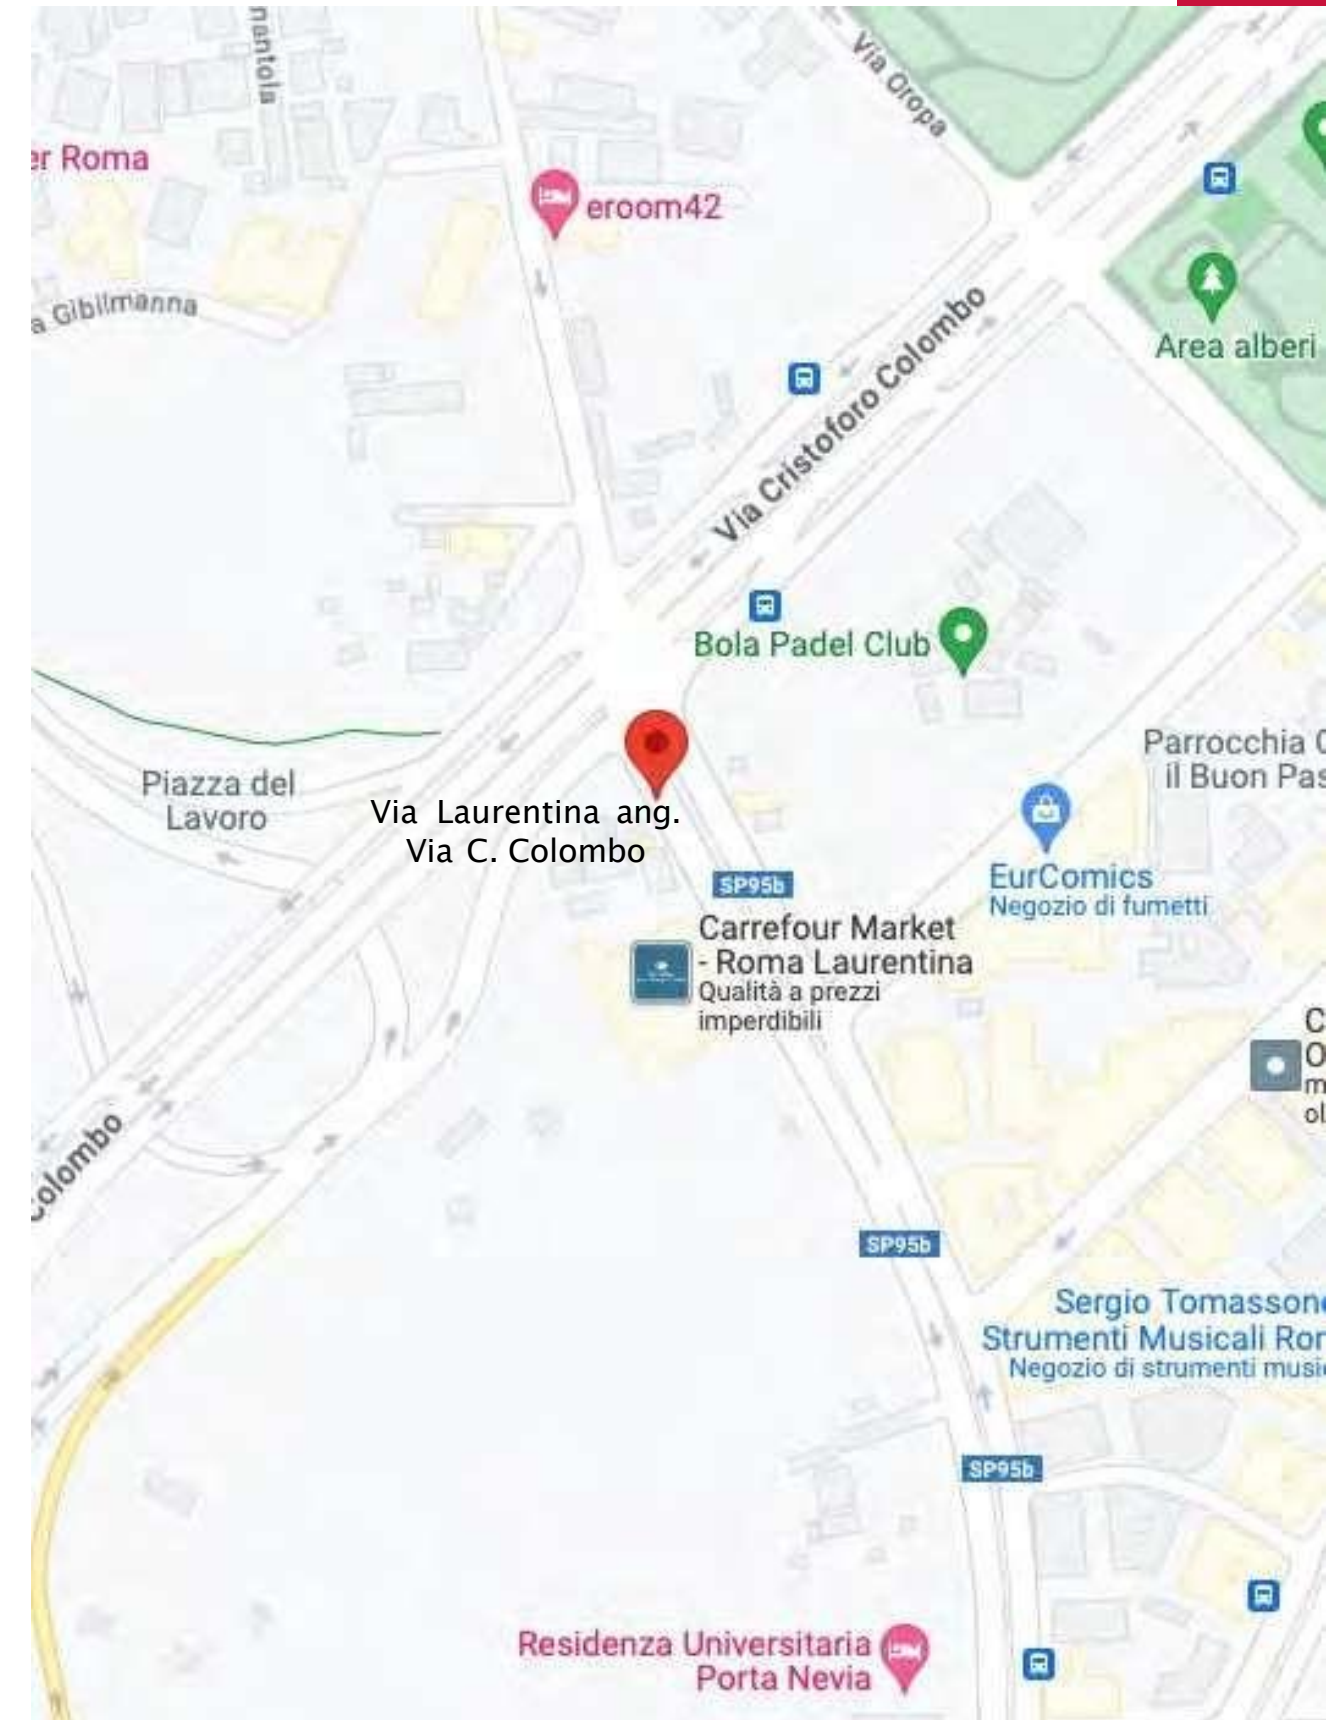

PubbliRoma
OUTDOOR

MARCONI - ONESTI

Maxi digital 4x3

PROGRAMMAZIONE

SOV 1/9

POSIZIONE

Viale Marconi ang. Via T.C. Onesti
41.8574476, 12.4715316

DIMENSIONI