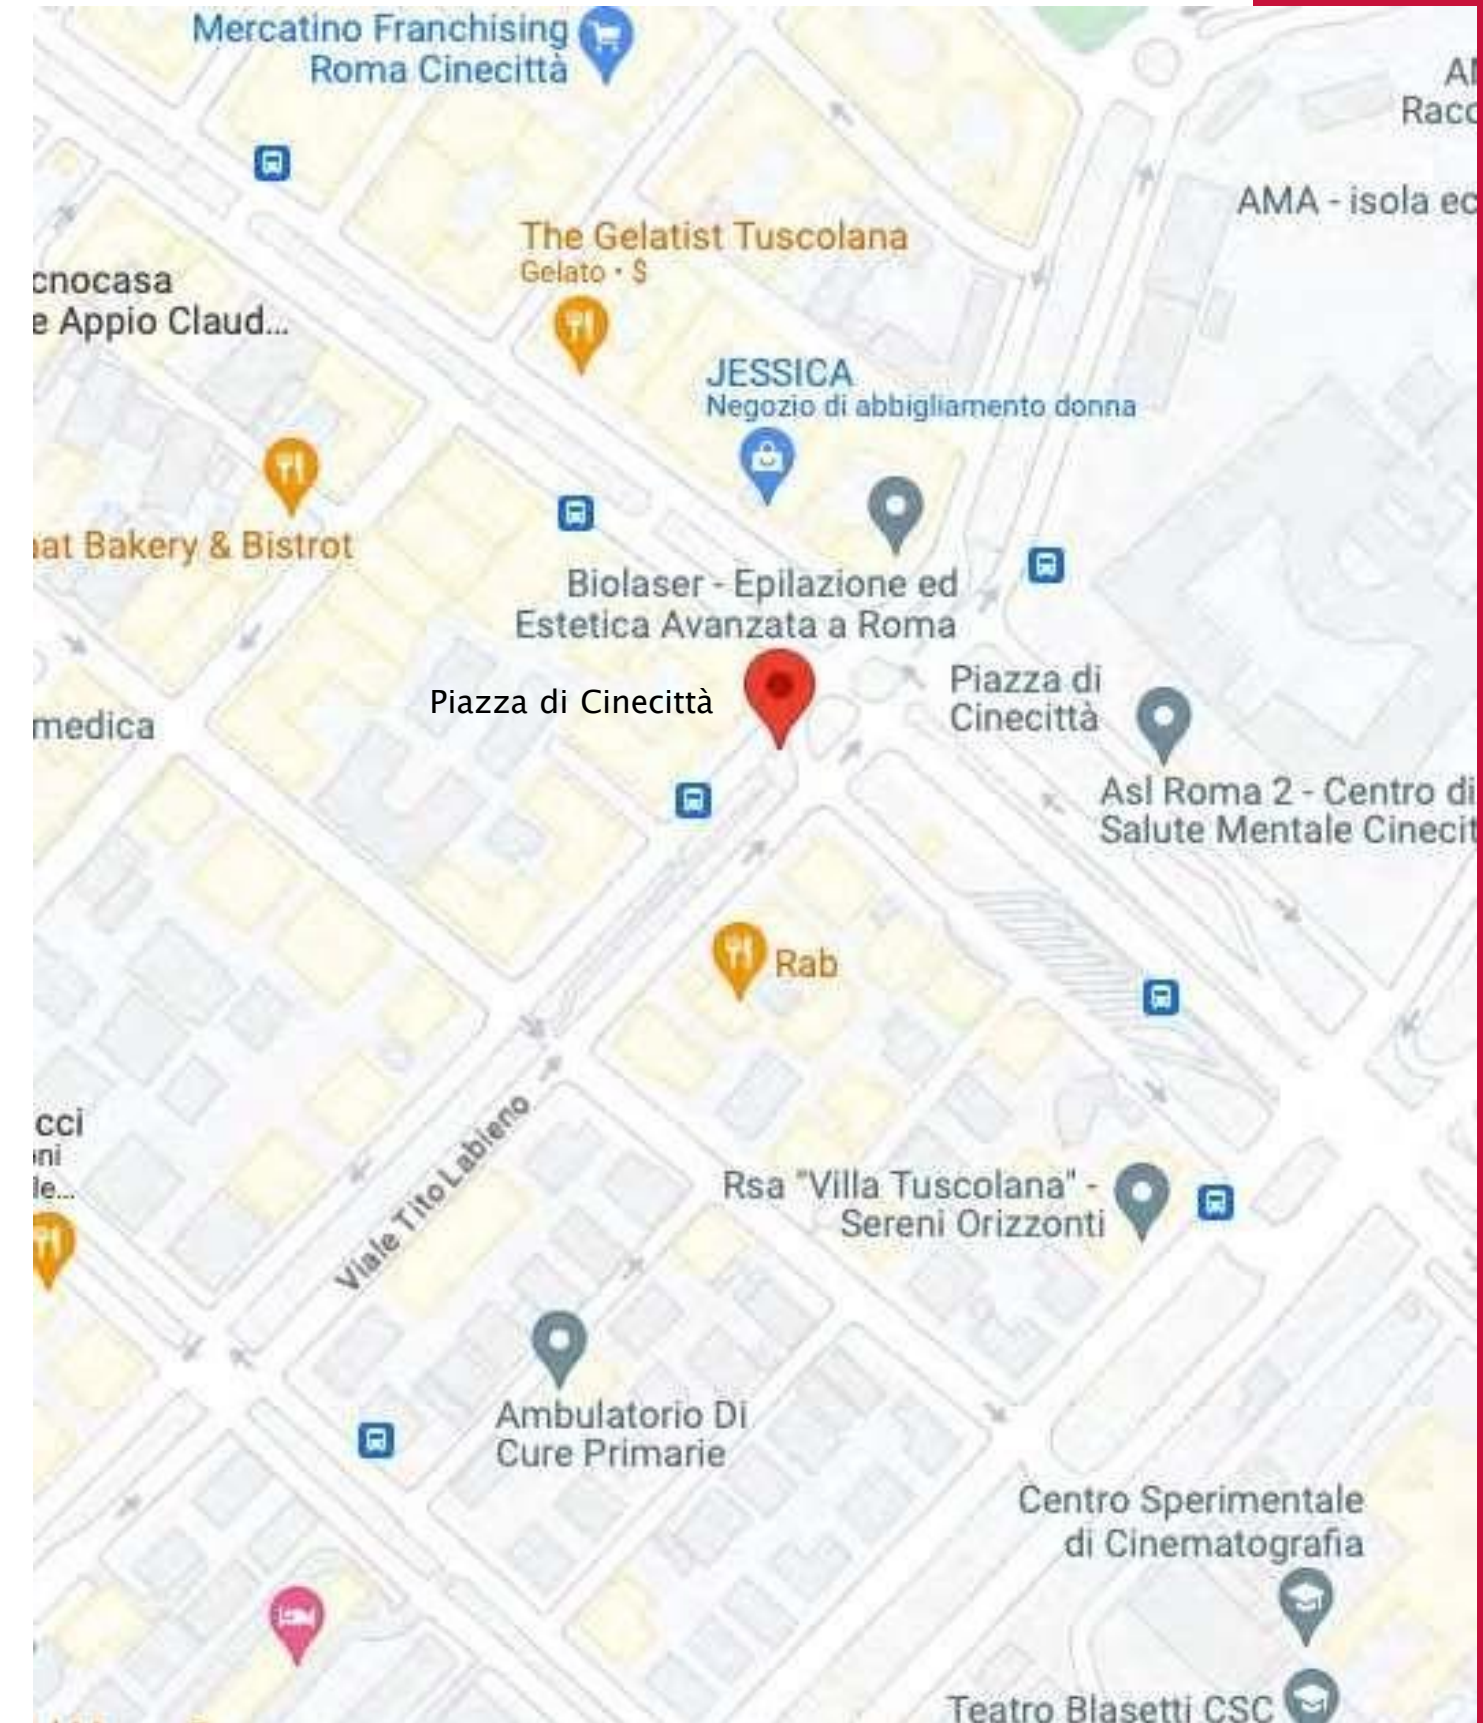

SCHEDA FILE

(Per immagini statiche e dinamiche)

Dimensione impianto: cm 2000x500

Definizione grafica (pixel): 1920x480

Codec AAC: 4 part 10(H264)

Estensione JPG: loop Max 6 slot da 10"

PROGRAMMI CONSIGLIATI

(Per immagini statiche e dinamiche)

Photoshop, Illustrator, Premiere, After Effects

CONSEGNA FILE

Almeno 6 giorni prima della messa in onda. Roma

06.877.280.20 | operation@pubbliromaitalia.it

Inserire in cc opsdooh@mediamond.it