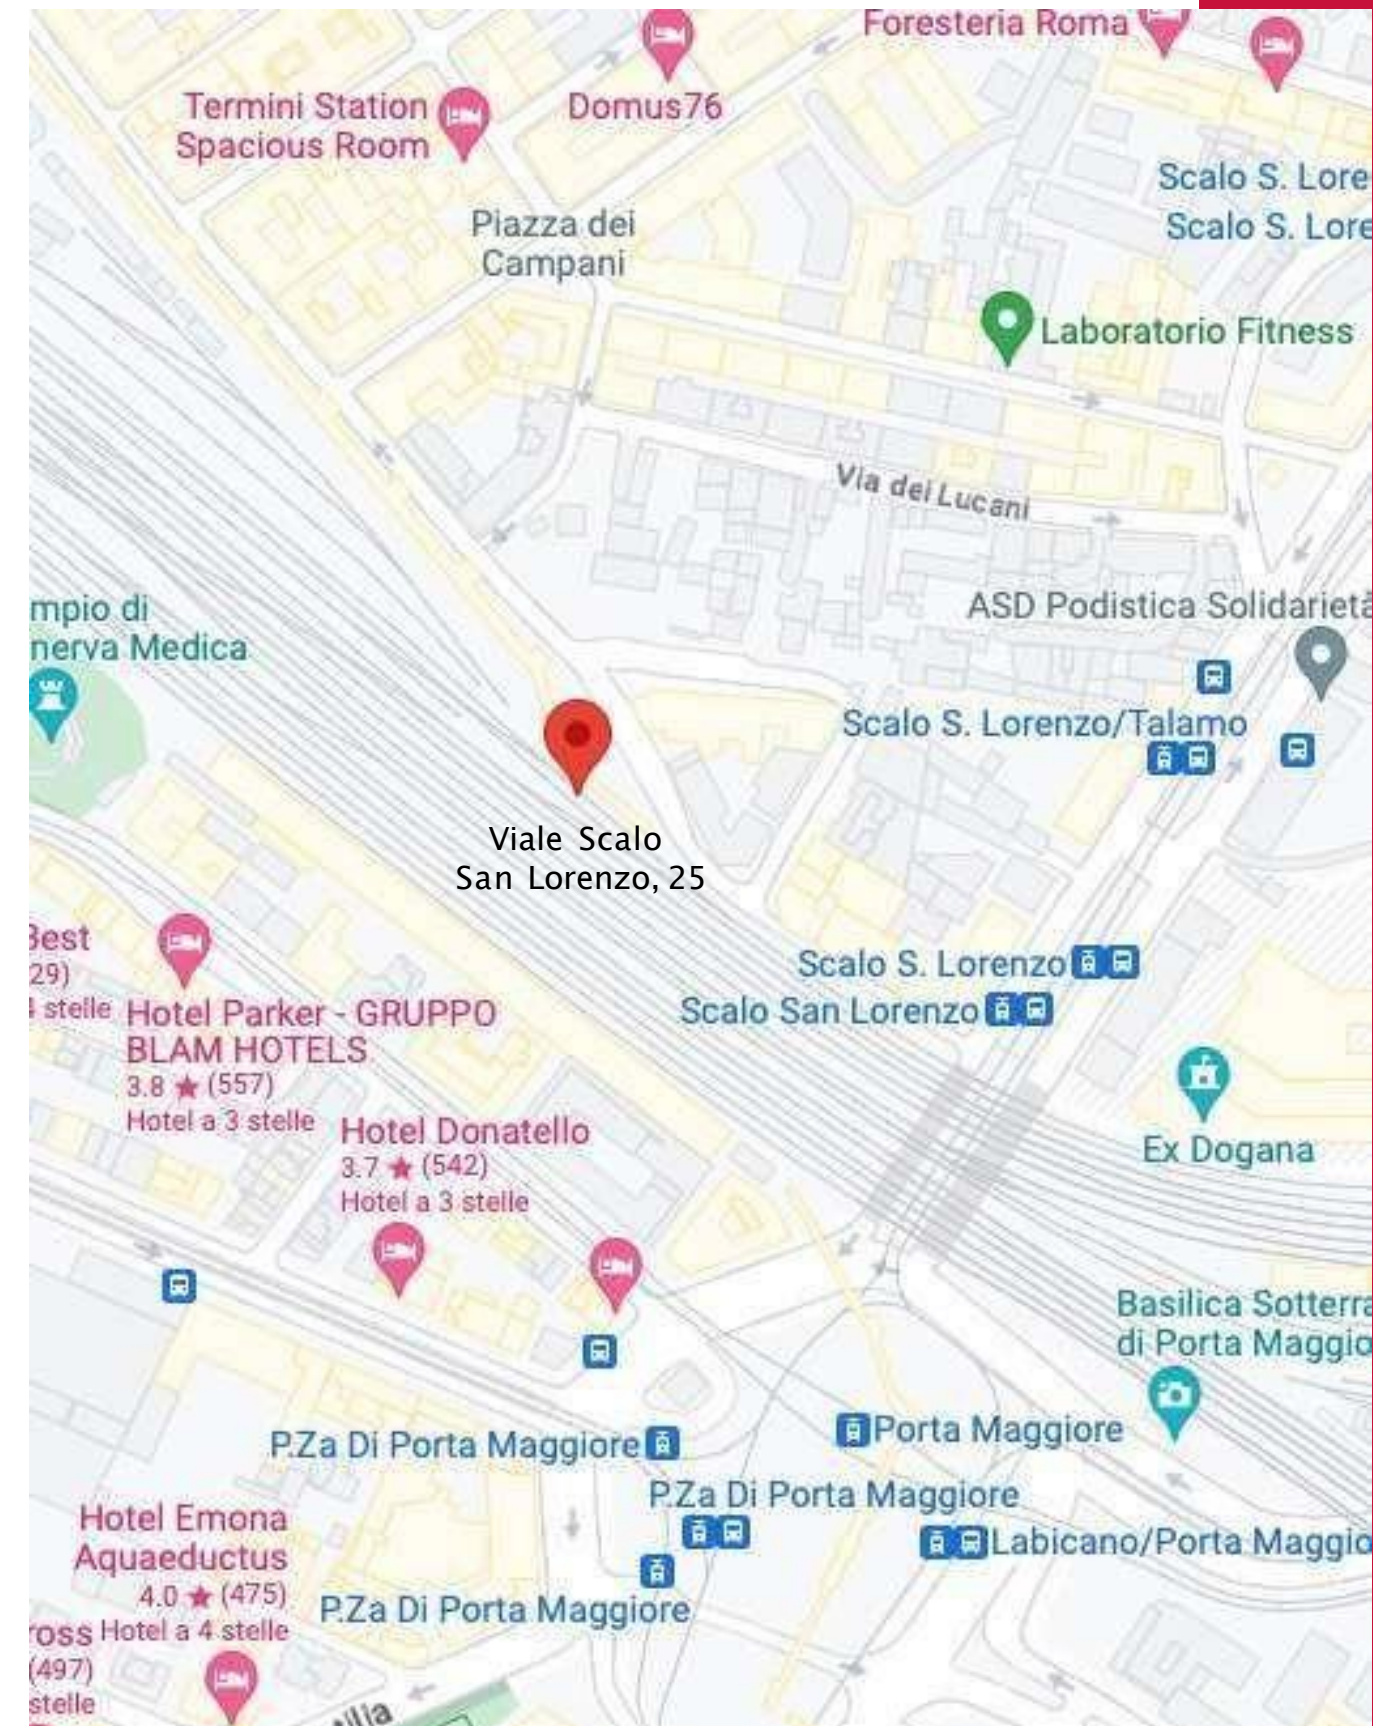

PubbliRoma
OUTDOOR

**VIA APPIA
NUOVA, 310**
Maxi Digital 10x5

PROGRAMMAZIONE

SOV 1/9

POSIZIONE

Via Appia Nuova, 310
41.8778413,12.5187342

DIMENSIONI

Le dimensioni sono di
mt. 10x5