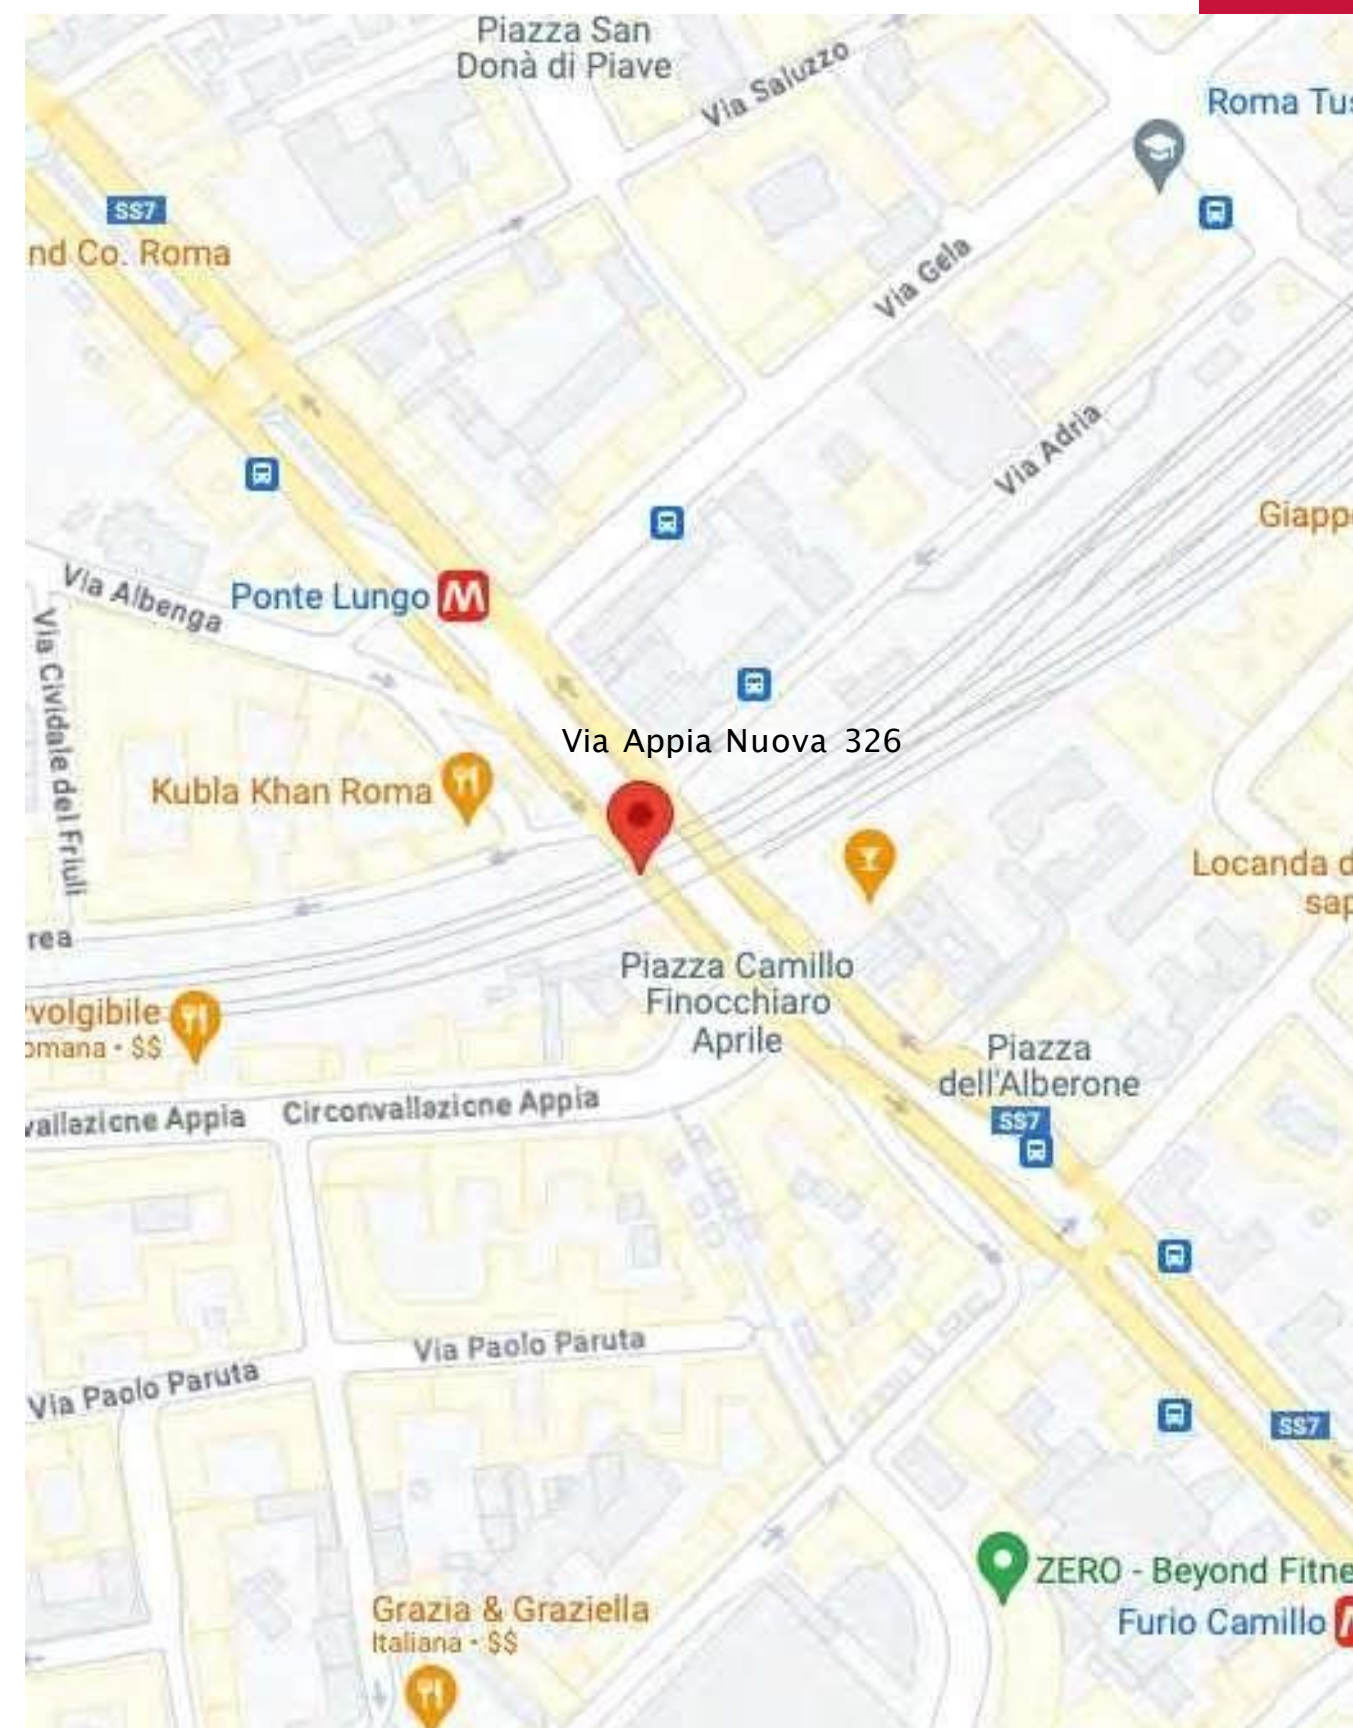

SCHEDA FILE

(Per immagini statiche e dinamiche)

Dimensione impianto: cm 900x700

Definizione grafica (pixel): 1296x1008

Codec AAC: 4 part 10(H264)

Estensione JPG: loop Max 6 slot da 10”

PROGRAMMI CONSIGLIATI

(Per immagini statiche e dinamiche)

Photoshop, Illustrator, Premiere, After Effects

CONSEGNA FILE

Almeno 6 giorni prima della messa in onda. Roma

06.877.280.20 | operation@pubbliromaitalia.it

Inserire in cc opsdooh@mediamond.it