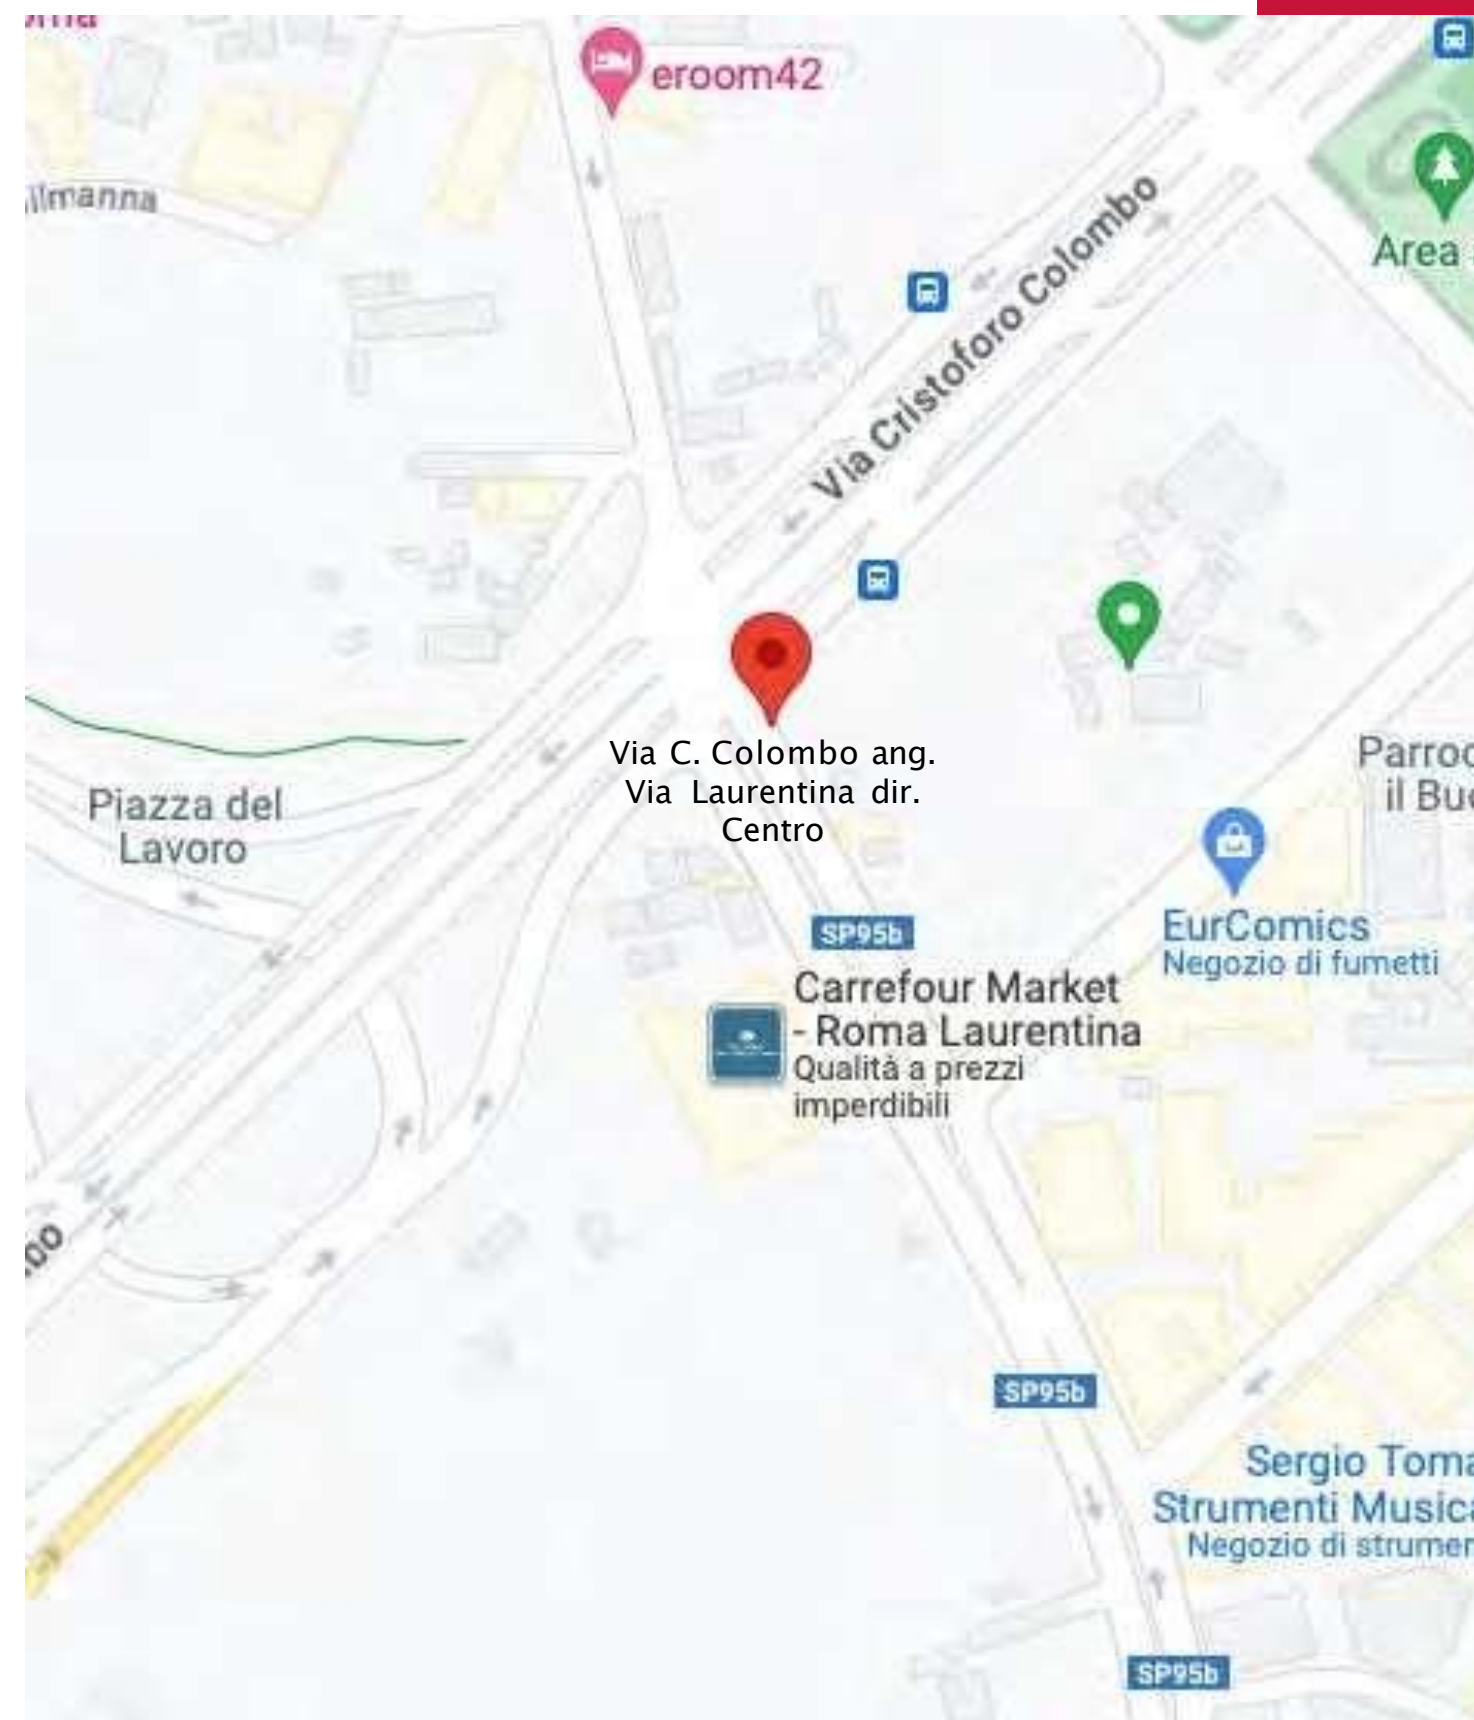

SCHEDA FILE

(Per immagini statiche e dinamiche)

Dimensione impianto: cm 768x384

Definizione grafica (pixel): 1152x576

Codec AAC: 4 part 10(H264)

Estensione JPG: loop Max 6 slot da 10"

PROGRAMMI CONSIGLIATI

(Per immagini statiche e dinamiche)

Photoshop, Illustrator, Premiere, After Effects

CONSEGNA FILE

Almeno 6 giorni prima della messa in onda. Roma

06.877.280.20 | operation@pubbliromaitalia.it

Inserire in cc opsdoo@mediamond.it