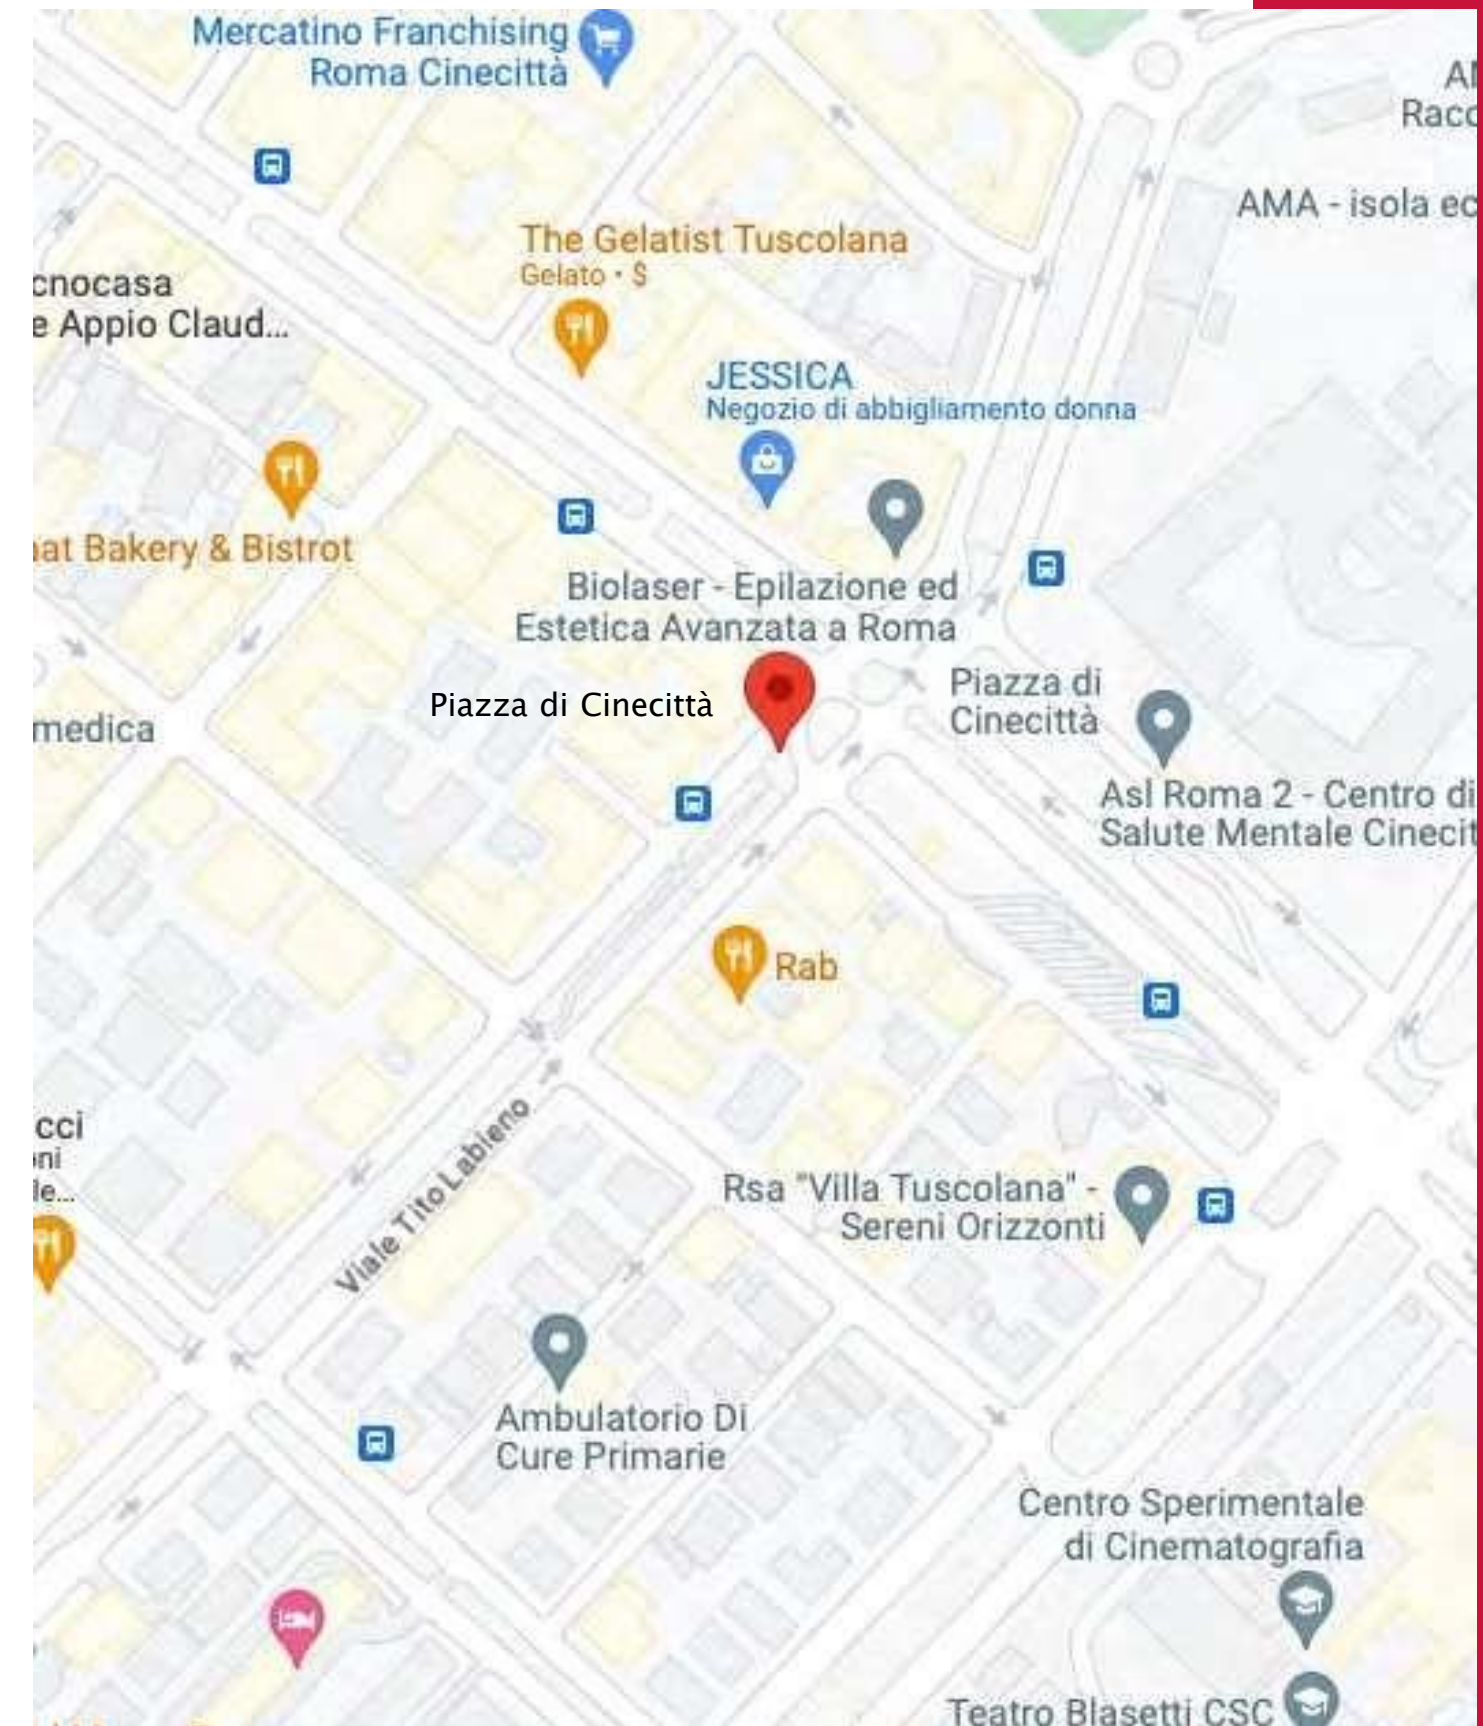

COLA DI RIENZO

Digital led 5x6

PROGRAMMAZIONE

SOV 1/9

POSIZIONE

Via Cola Di Rienzo, 21
41.857447, 12.471531

DIMENSIONI

Le dimensioni sono di
4800 x 6000 cm