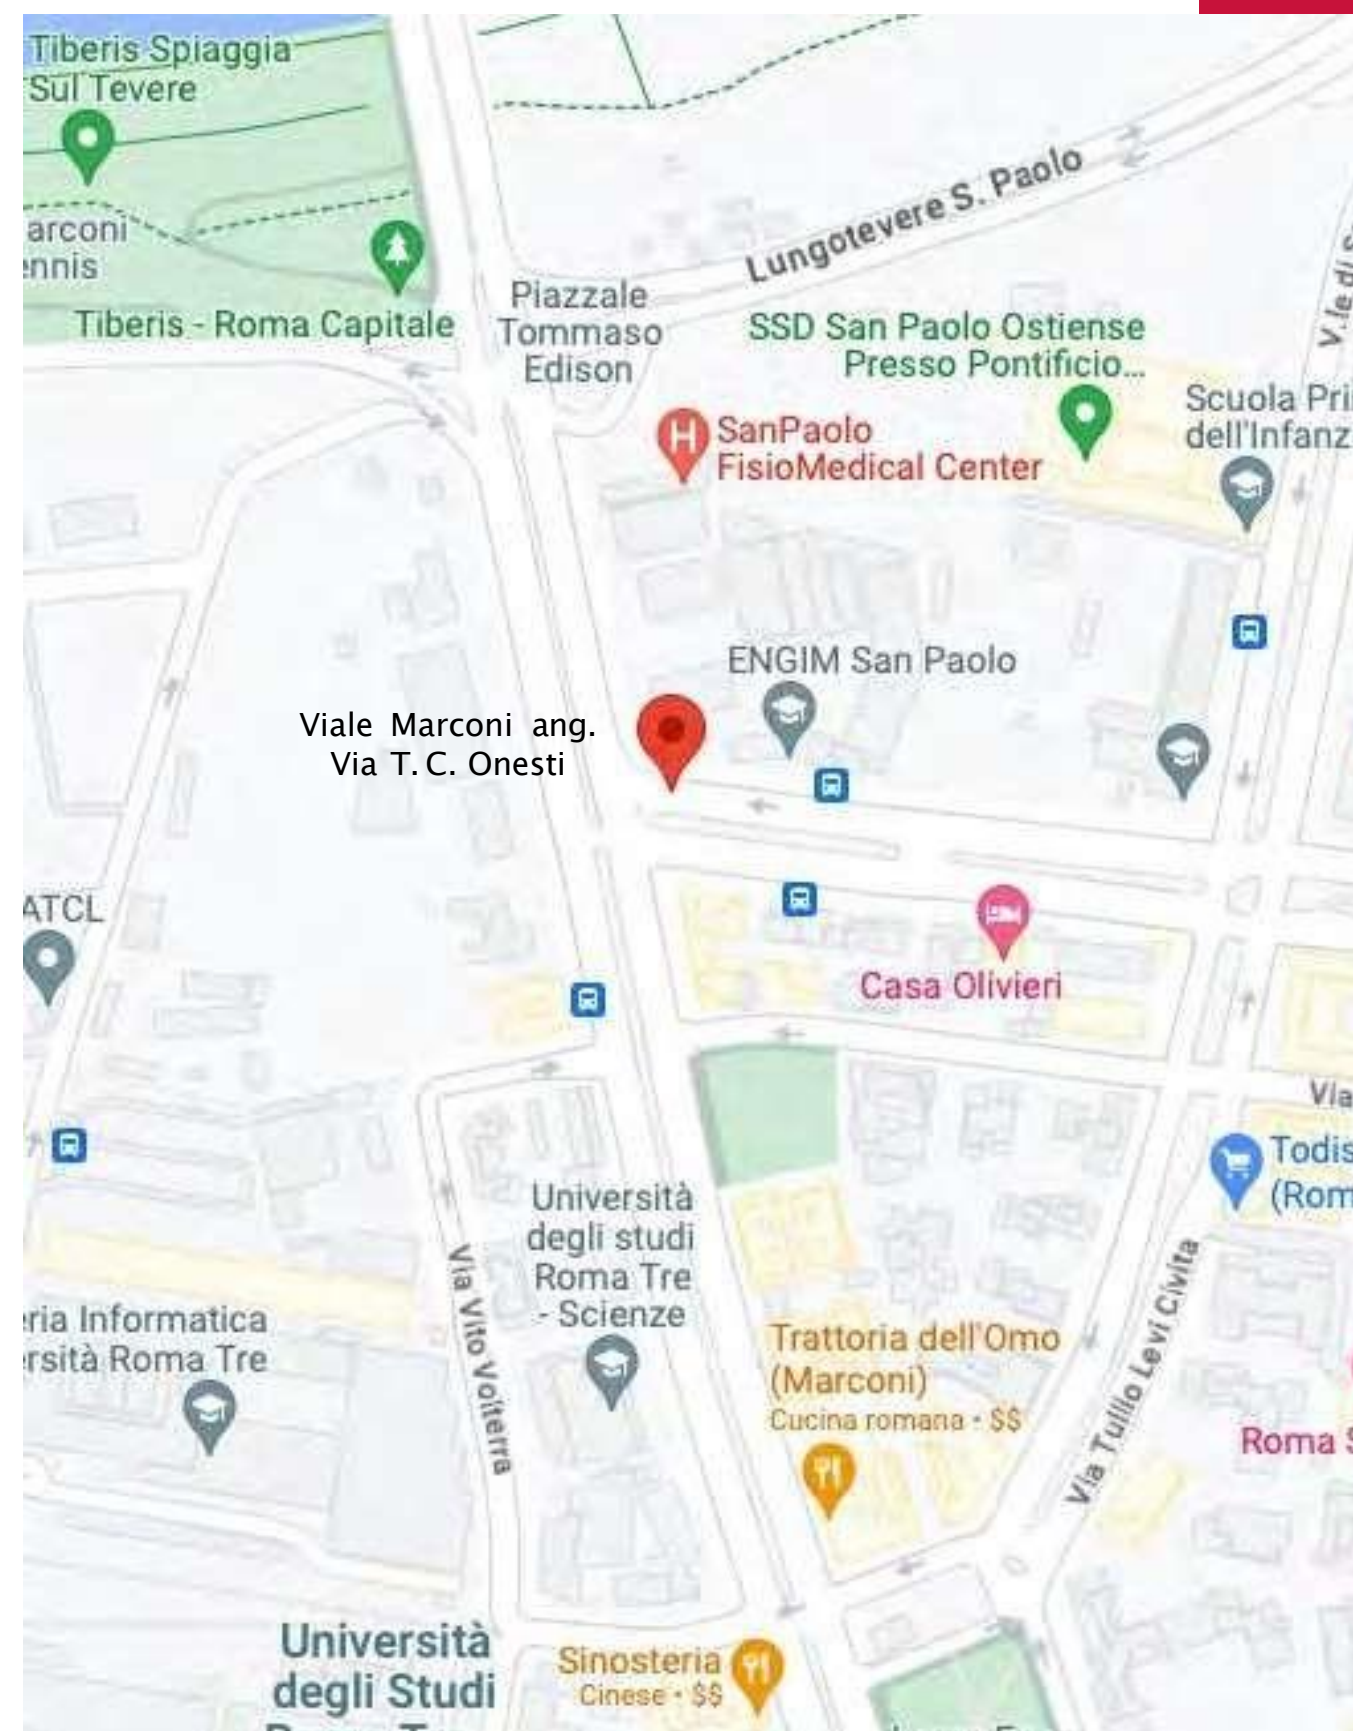

SCHEDA FILE

(Per immagini statiche e dinamiche)

Dimensione impianto: cm 400x300

Definizione grafica (pixel): 1024x768

Codec AAC: 4 part 10(H264)

Estensione JPG: loop Max 6 slot da 10”

PROGRAMMI CONSIGLIATI

(Per immagini statiche e dinamiche)

Photoshop, Illustrator, Premiere, After Effects

CONSEGNA FILE

Almeno 6 giorni prima della messa in onda. Roma

06.877.280.20 | operation@pubbliromaitalia.it

Inserire in cc opsdooh@mediamond.it