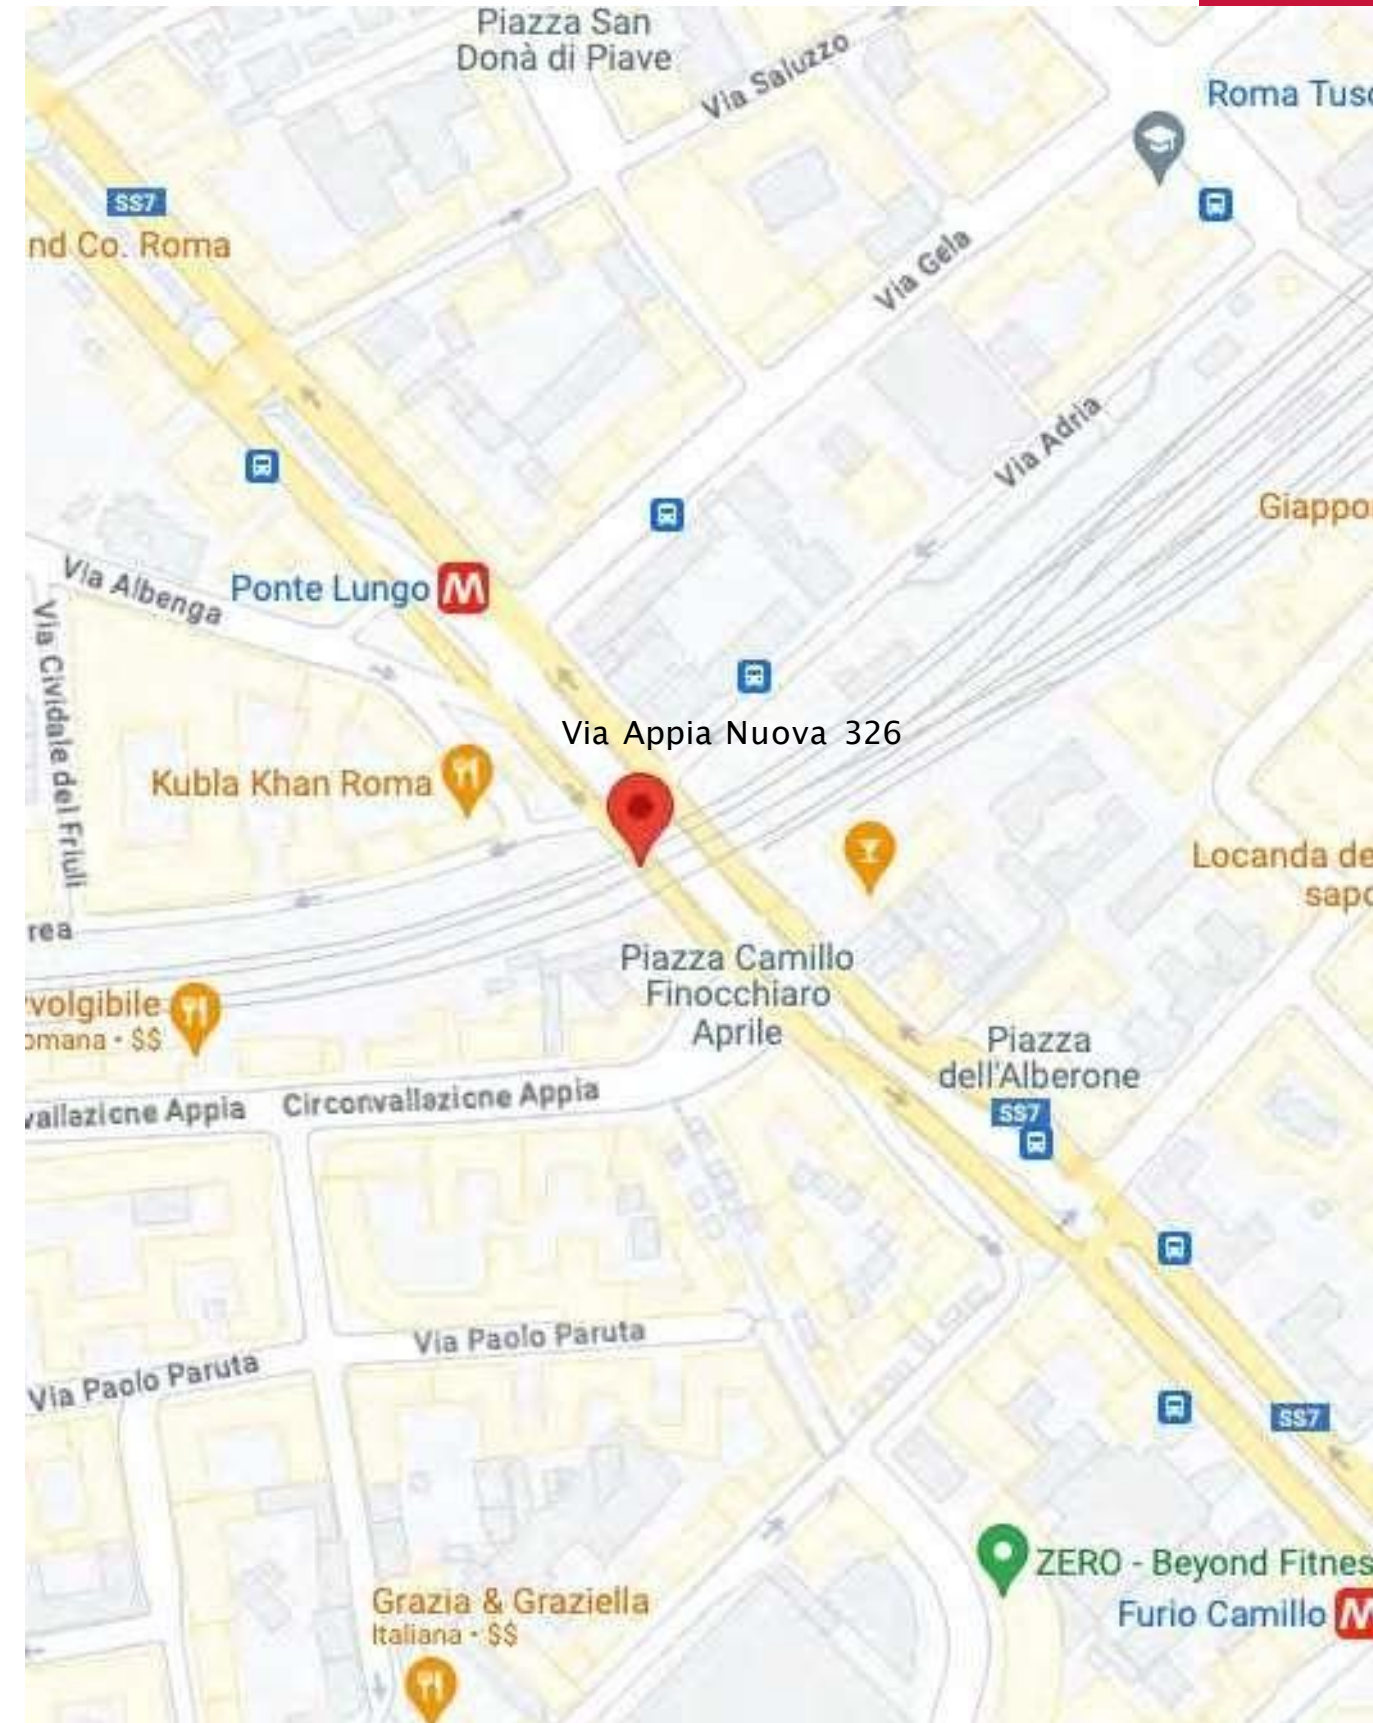

PubbliRoma
OUTDOOR

CINECITTÀ

Maxi Digital 20x5

PROGRAMMAZIONE

SOV 1/9

POSIZIONE

Piazza Cinecittà
41.8535730, 12.567473

DIMENSIONI