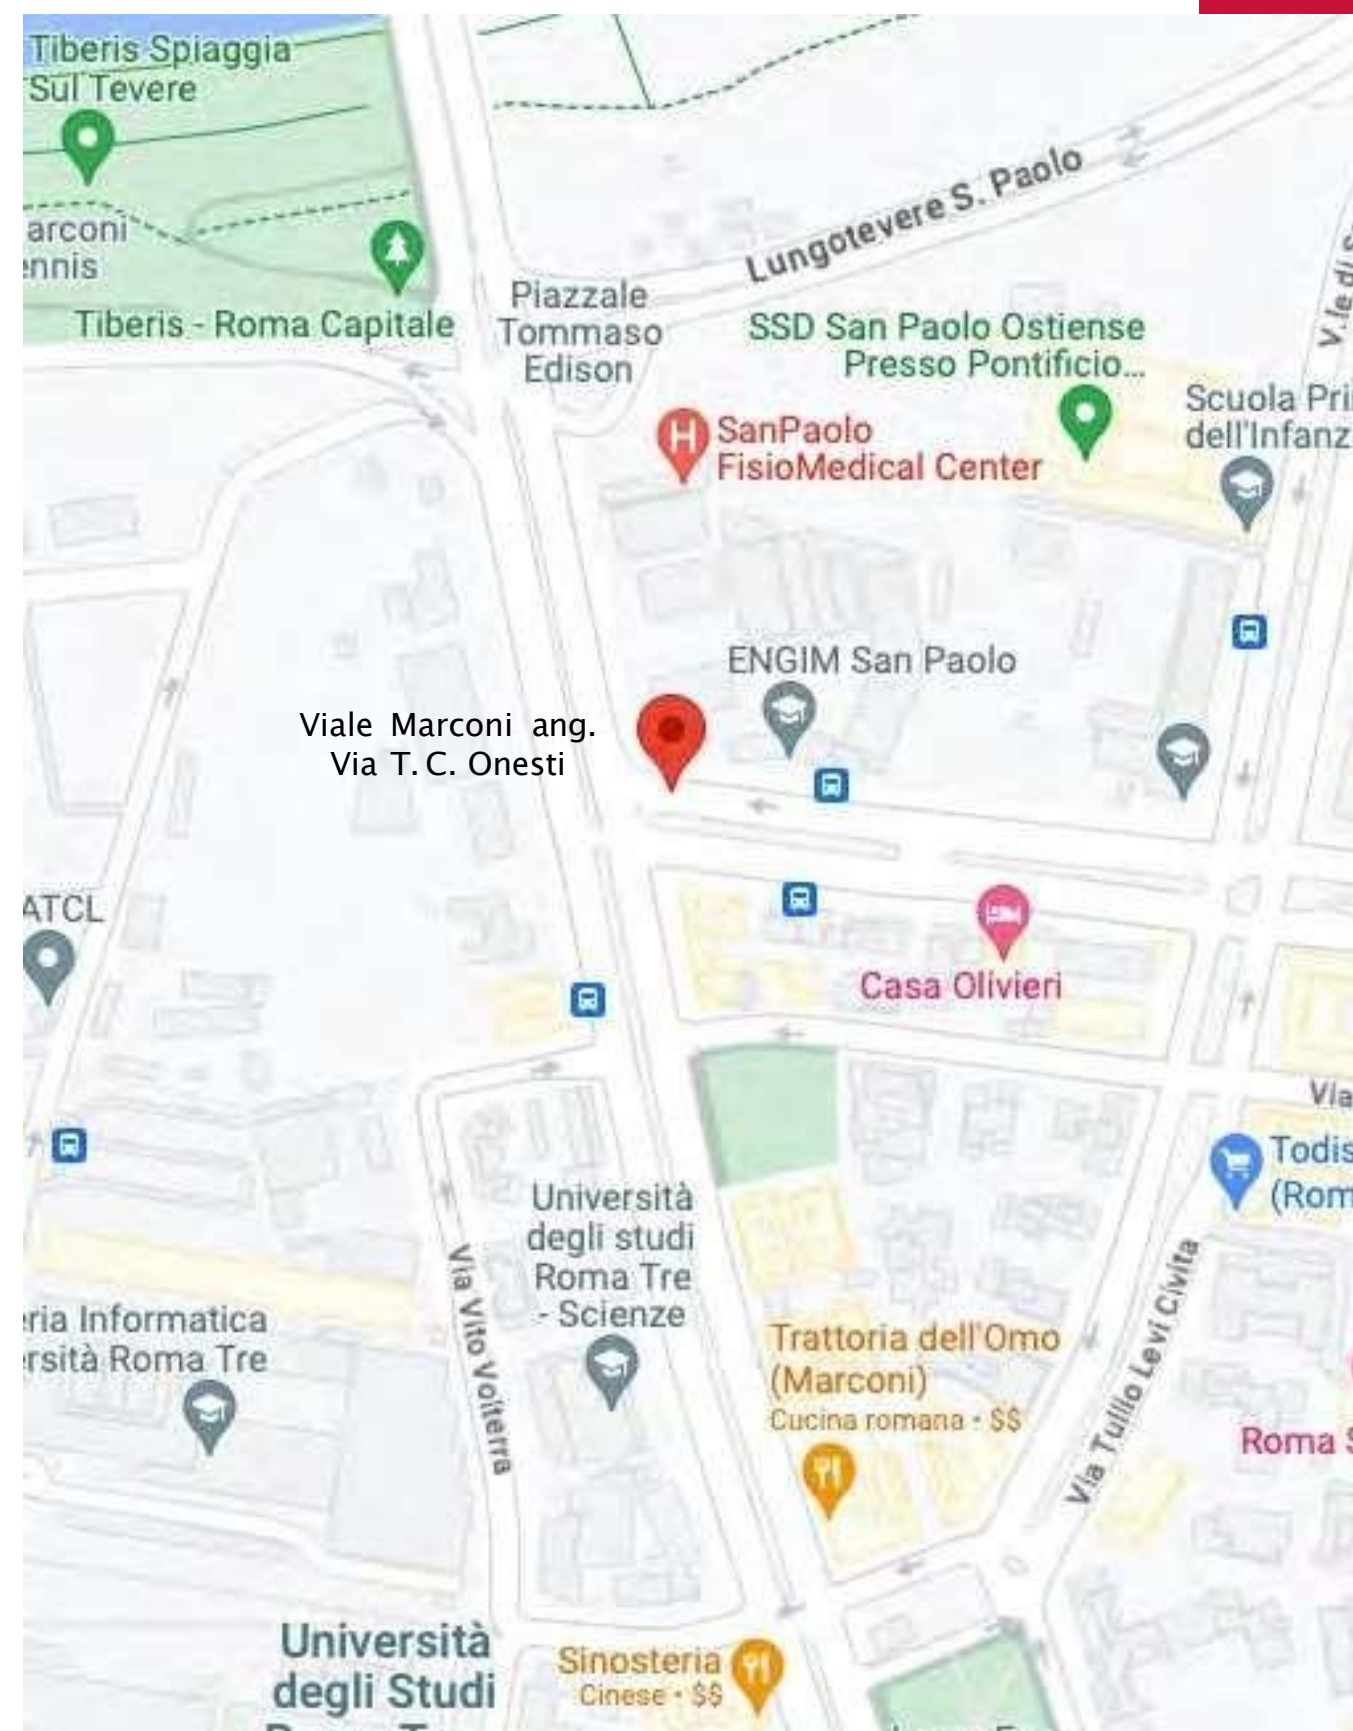

PubbliRoma
OUTDOOR

MONZA

Maxi Digital 9x7

PROGRAMMAZIONE

SOV 1/9

POSIZIONE

Via Monza 22
41.8850944, 12.5128176

DIMENSIONI