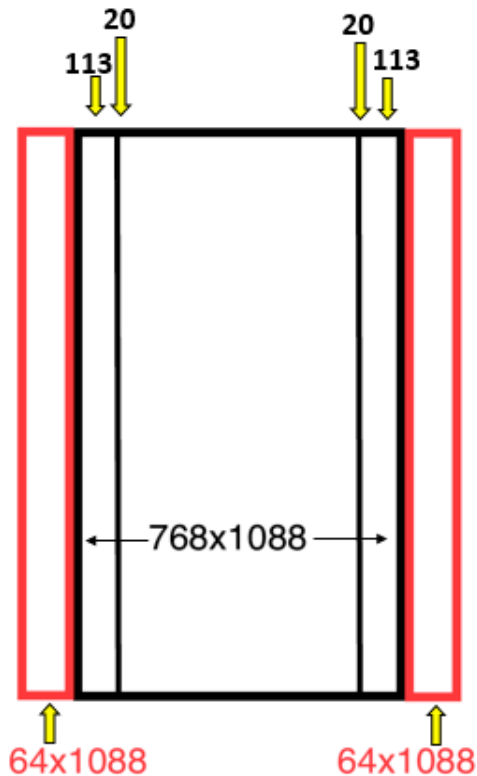

- avi
- mpg
- mp4
- mov
- jpg
- png
- bmp

Le indicazioni si riferiscono ad una sola faccia della vela, ricordiamo che l'impianto è formato da due facce uguali, è scelta del cliente se utilizzare una sola creatività per lato o due diverse.

opsdooh@mediamond.it

SCHEDA TECNICA LED VIA CAPELLI

N.2 Ledwall (uno di Fronte l'altro)

896x1088 pixel

Legenda immagine:

Riquadro nero: Ledwall Frontale

Riquadro rossi: Ledwall Lateral

FORMATO: IMMAGINI FISSE / MOVIMENTO

RISOLUZIONE: 90 Dpi

DIMENSIONE MINIMA CARATTERI: altezza minima 5 pixel e larghezza minima 5 pixel

FORMATO IMMAGINE STATICA:

- Jpeg
- Bmp
- Gif **(no PDF)**

FORMATO VIDEO:

No Audio

Frames: 24/25/30 per secondo

File Unico:3584x1536 pixel

Legenda:

Riquadro Nero: 1176x1008 pixel

Riquadro Rosso:294x756 pixel

Riquadro Verde: 294x504 pixel

Riquadro Azzurro: 588x756 pixel

Layout:

FORMATO: IMMAGINI FISSE/MOVIMENTO