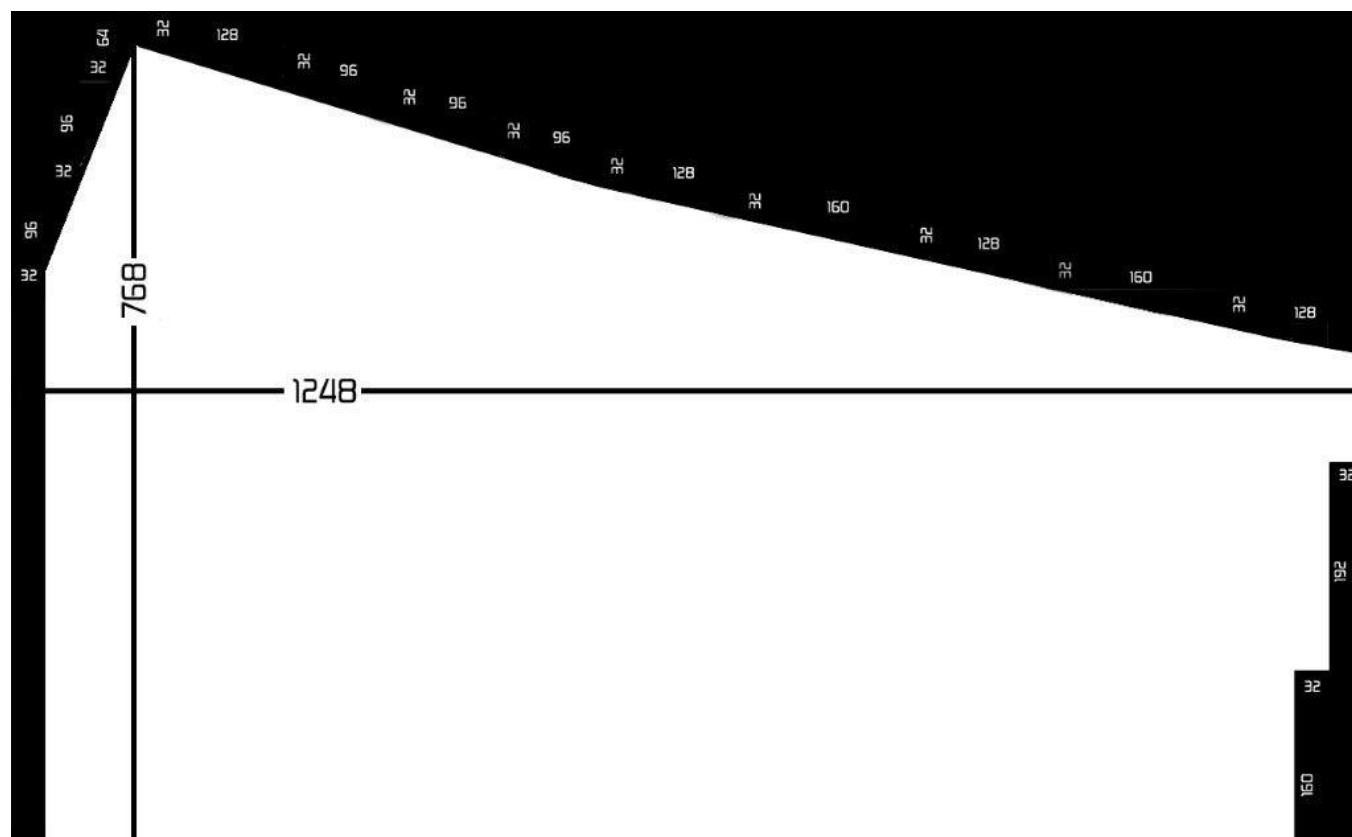

SCHEDA TECNICA VELE GAE AULENTI

1248x768 pixel (area visibile)

FORMATO: video max 12.300 kbps o immagine fissa max 100 DPI

DIMENSIONE MINIMA CARATTERI: altezza minima 8 pixel e larghezza minima 5 pixel

FORMATO VIDEO (compatibili con Quick Time Player):

- avi
- mpg
- mp4
- mov
- jpg
- png
- bmp

Le indicazioni si riferiscono ad una sola faccia della vela, ricordiamo che l'impianto è formato da due facce uguali, è scelta del cliente se utilizzare una sola creatività per lato o due diverse.

Consigliamo sui bordi della vela di evitare di inserire contenuti dettagliati, meglio sfondi a sfumare.

LAYOUT:

Inviare i file al seguente contatto (in caso di file superiori a 10Mb si prega di utilizzare WeTransfer):

opsdooh@mediamond.it