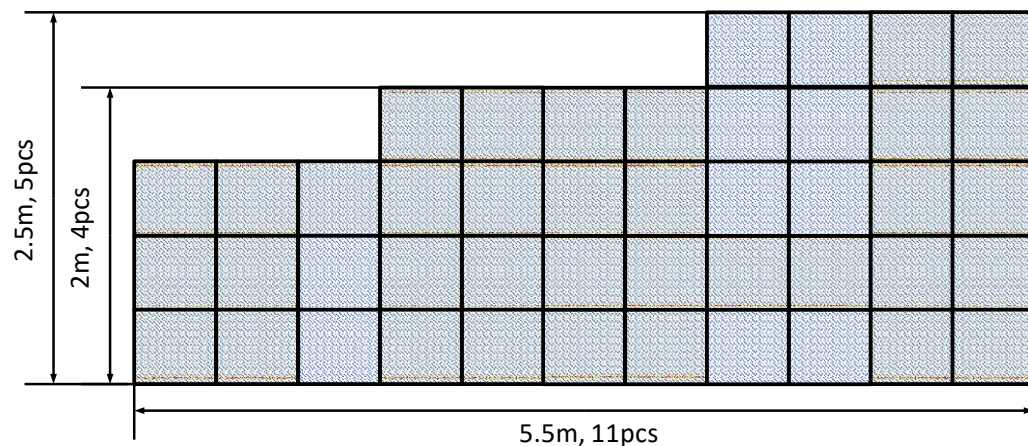

Inviare i file ai seguenti contatti: opsdooh@mediamond.it
(in caso di file superiori a 10mb, si prega di utilizzare Wetransfer)

N. 1 LED WALL - fronte Grandvision

DETAILS

- **Tipologia:** Led Video Wall
- **Formato:** 2,50x4,50
- **Pixel:** 640x1152
- **Formato file:** Jpg, Mp4
- **Risoluzione minima:** 70DPI
- **Formato Immagini Massimo:** 12.300 kbps
- **Ubicazione:** fronte Grandvision

Inviare i file ai seguenti contatti: opsdooh@mediamond.it
(in caso di file superiori a 10mb, si prega di utilizzare Wetransfer)

N 1 Led Wall scale

(106 cabinets-irregular size)

DETAILS

- **Tipologia:** Led Video Wall
- **Formato:** 10x4,0
- **Pixel:** 2560x1024
- **Formato file:** Jpg, Mp4
- **Risoluzione minima:** 70DPI
- **Formato Immagini Massimo:** 1024x1024
- **Ubicazione:** fronte Piazza

Inviare i file ai seguenti contatti: opsdooh@mediamond.it
(in caso di file superiori a 10mb, si prega di utilizzare Wetransfer)

N. 1 LED WALL scale – Fronte Piazza 1

(45 cabinets-irregular size)

DETAILS

- **Tipologia:** Led Video Wall
- **Formato:** 5,50x2,50
- **Pixel:** 1408x640
- **Formato file:** Jpg, Mp4
- **Risoluzione minima:** 70DPI
- **Formato Immagini Massimo:** 12.300 kbps
- **Ubicazione:** lato scala 1