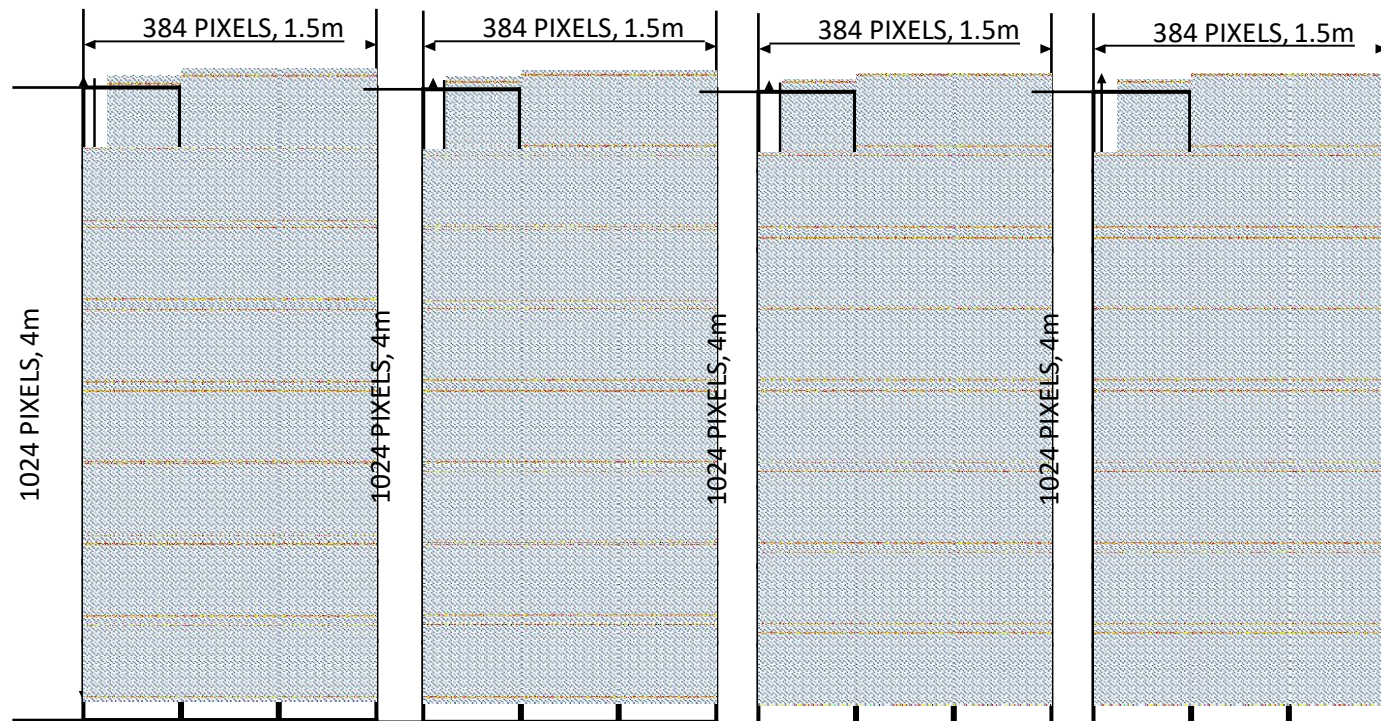

N. 3 COLONNE QUADRATE x 4 facce

LED wall has 4 sides, each 3x8 cab.

DETAILS

- **Tipologia:** colonne quadrate
  4 facce composte da 3x8 cabinet
- **Formato singola faccia:** 1,50x4,00
- **Pixel singola faccia:** 384x1.024 (ogni lato)
- **Formato totale:** 6x4,00
- **Pixel totale impianto:** 1536x1024
- **Formato file:** (1536x1024 pixel): Jpg, Mp4
- **Risoluzione minima:** 70DPI
- **Formato Immagini Massimo:** 12.300 kbps

Inviare i file ai seguenti contatti: opsdooh@mediamond.it
(in caso di file superiori a 10mb, si prega di utilizzare Wetransfer)