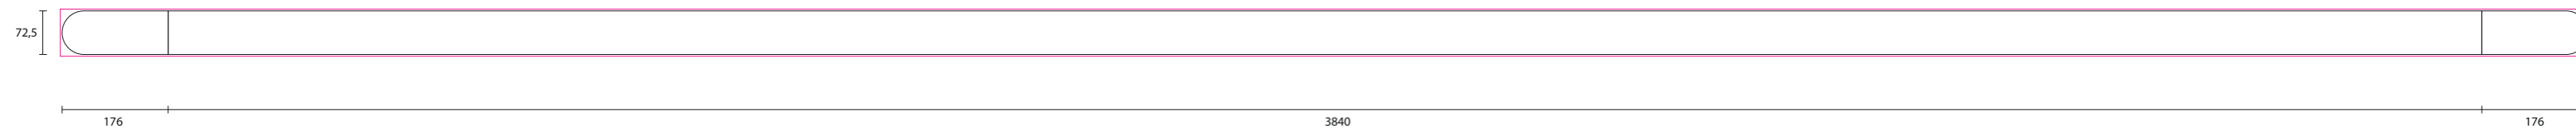

AREA WELCOME Linate

COLONNE

scala 1:10

Scala mobile

Escalator

■ non inserire testi o immagini

Tappeto pedonale corridoio

Passenger conveyor belt

Scheda tecnica\Technichal sheet

- Tracciare i testi in modo da evitare che i font vengano reinterpretati diversamente
 - Immagini collegate(no incorporate) minimo 72 DPI max 100 DPI in scala1:1
 - Salvare e inviare file di Illustrator in CMYK con cartella Links per le immagini collegate
 - NO FILE INDESIGN
-
- Trace the texts in order to avoid that the fonts are reinterpreted differently
 - Linked images (not embedded) minimum 72 DPI max 100 DPI in 1:1 scale
 - Save and send the Illustrator files in CMYK with respective links for the linked images
 - NO FILE INDESIGN