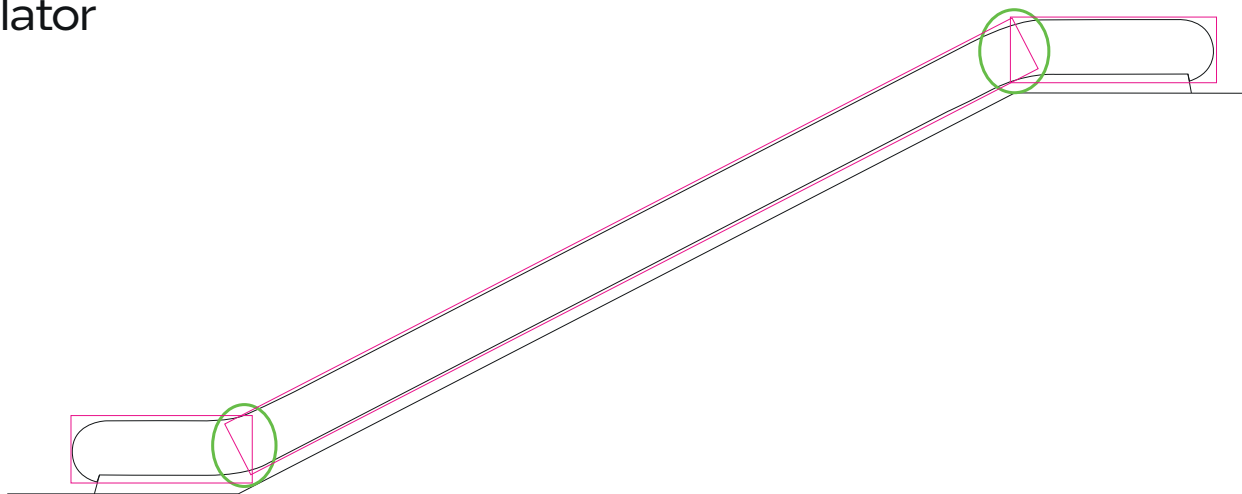

AREA WELCOME Linate

COLONNE

scala 1:10

Scala mobile

Escalator

■ non inserire testi o immagini

Tappeto pedonale corridoio

Passenger conveyor belt

Scheda tecnica\Technichal sheet

- Tracciare i testi in modo da evitare che i font vengano reinterpretati diversamente
 - Immagini collegate(no incorporate) minimo 72 DPI max 100 DPI in scala1:1
 - Salvare e inviare file di Illustrator in CMYK con cartella Links per le immagini collegate
 - NO FILE INDESIGN
-
- Trace the texts in order to avoid that the fonts are reinterpreted differently
 - Linked images (not embedded) minimum 72 DPI max 100 DPI in 1:1 scale
 - Save and send the Illustrator files in CMYK with respective links for the linked images
 - NO FILE INDESIGN