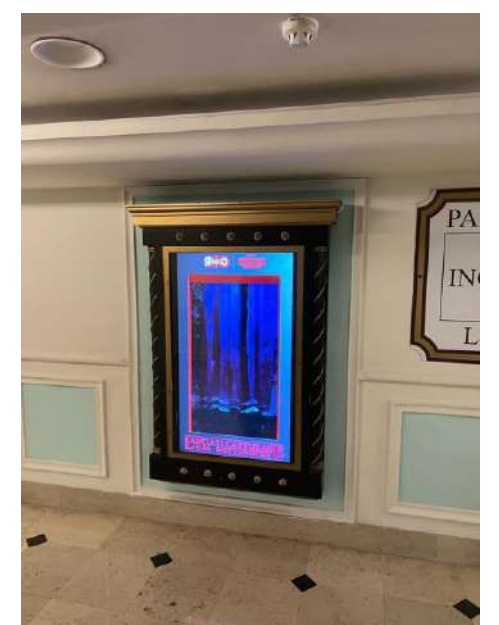

Formati

- Formato immagine: .jpg o .png
- 72 dpi
- Formato video: .mov o .mp4 - bitrate: 5Mbx

È previsto attualmente un unico contenuto identico per tutti e 12 gli schermi.