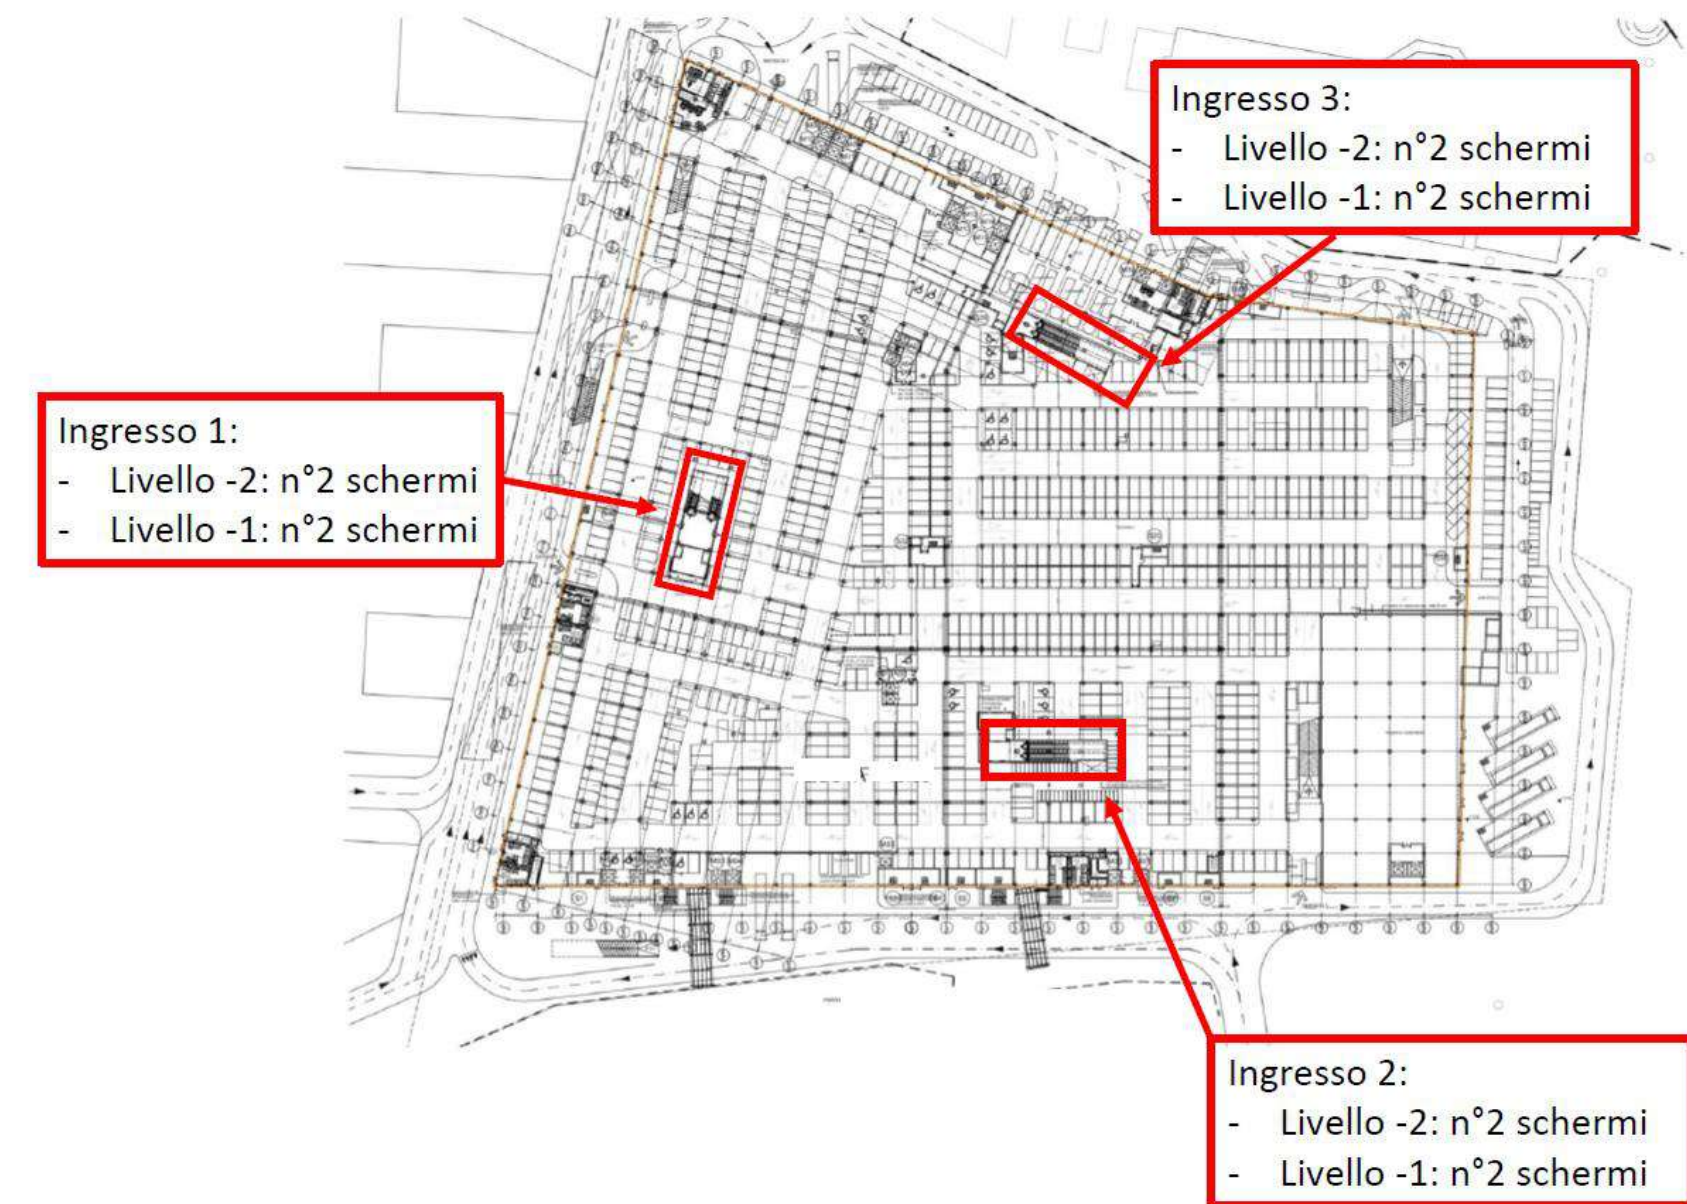

MONITOR INGRESSI MALL FHD PORTRAIT

12 monitor Full HD portrait.