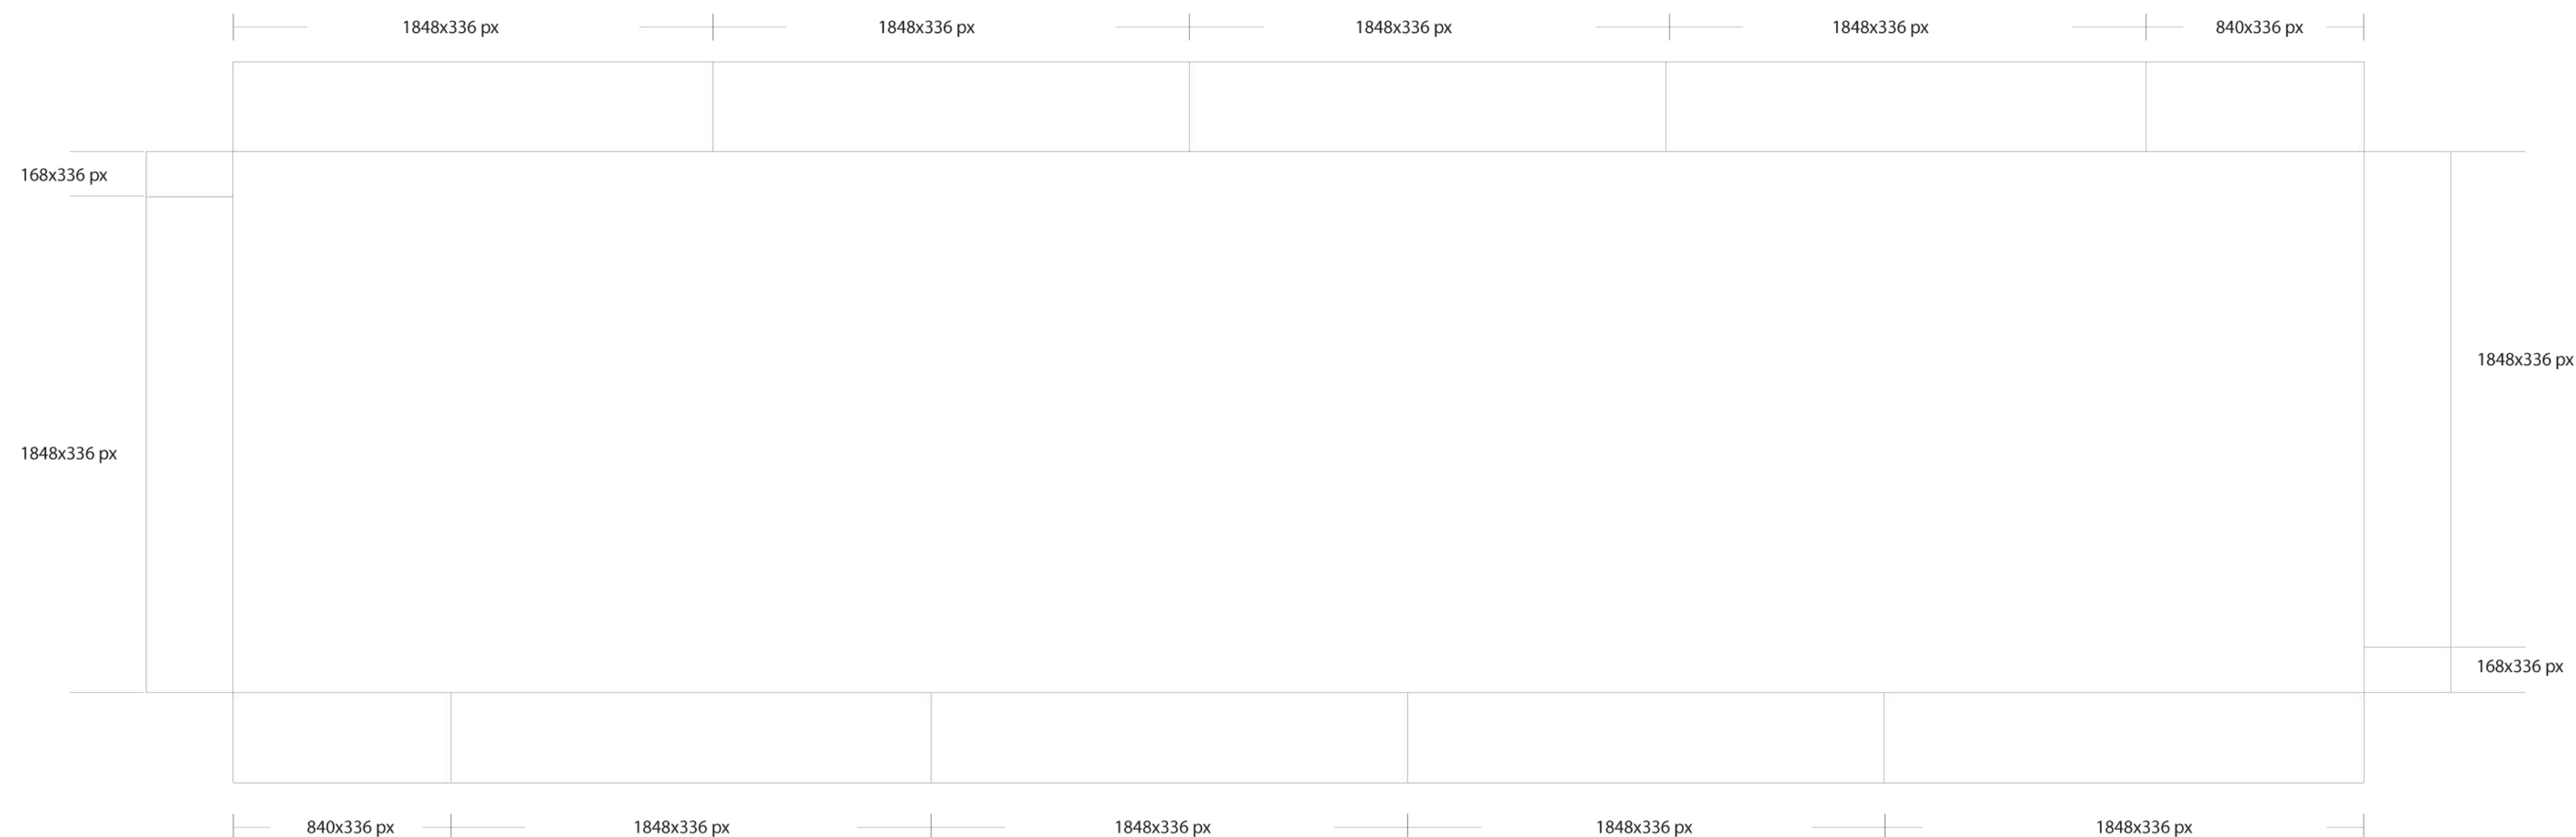

Specifiche tecniche

- Risoluzione: 840x672 pixel

Formati

- Formato immagine: .jpg o .png
- 72 dpi
- Formato video: .mp4 - bitrate: 5Mbx

E' possibile fornire un contenuto identico per le quattro facce, o quattro contenuti differenti.

MONITOR INGRESSI MALL FHD PORTRAIT

12 monitor Full HD portrait.

Specifiche tecniche

- Risoluzione: 1080x1920 pixel

Formati

- Formato immagine: .jpg o .png
- 72 dpi
- Formato video: .mov o .mp4 - bitrate: 5Mbx

È previsto attualmente un unico contenuto identico per tutti e 12 gli schermi.

RECTANGULAR SPACES

Questo tipo di soluzione perimetrale iconica ed emozionale (oltre 24 metri di lunghezza per oltre 6 metri di larghezza e 1 metro di altezza), riveste scenograficamente le balaustre del 1° e 2° piano in una specifica area del Mall: gli schermi del 1° piano sono posti in prossimità di ingressi principali del Mall ad alta affluenza; gli schermi perimetrali al 2° piano sono fruibili, in particolare, dai clienti dei ristoranti della Food Court.

Specifiche tecniche

Risoluzione dei due lati lunghi:

1848x336 pixel

1848x336 pixel

1848x336 pixel

1848x336 pixel

840x336 pixel

Risoluzione dei due lati corti: